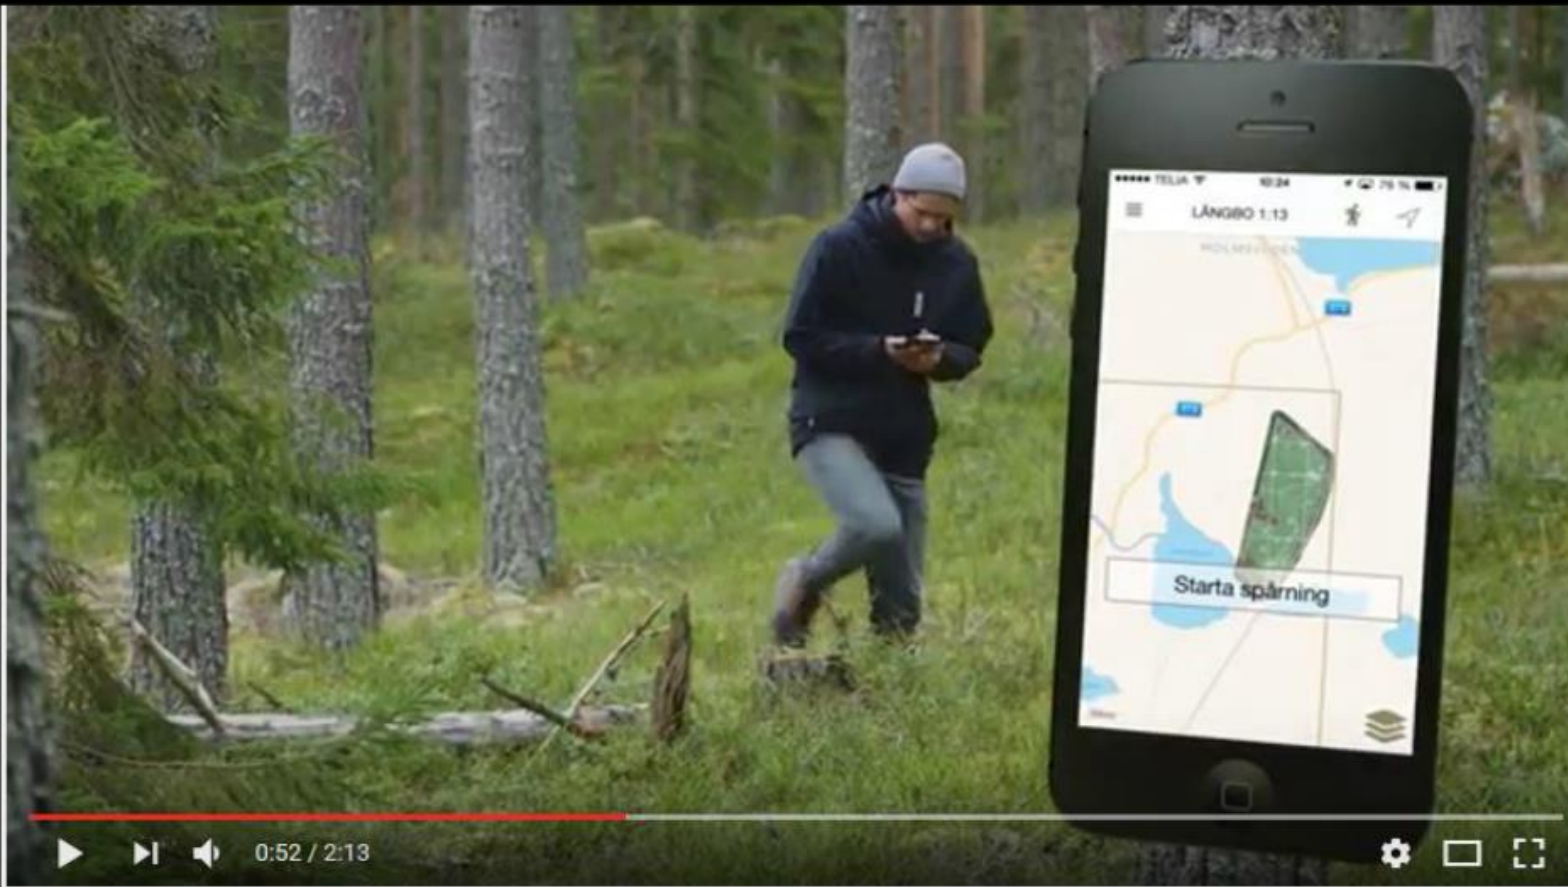

**61cm
(20-42")**

Skogsbruksplanen som app

Stora Enso Skog

 Prenumerera 48

122 visningar

 Lägg till i  Dela  Mer

 0  0

Den här appen var ju enkel och bra!