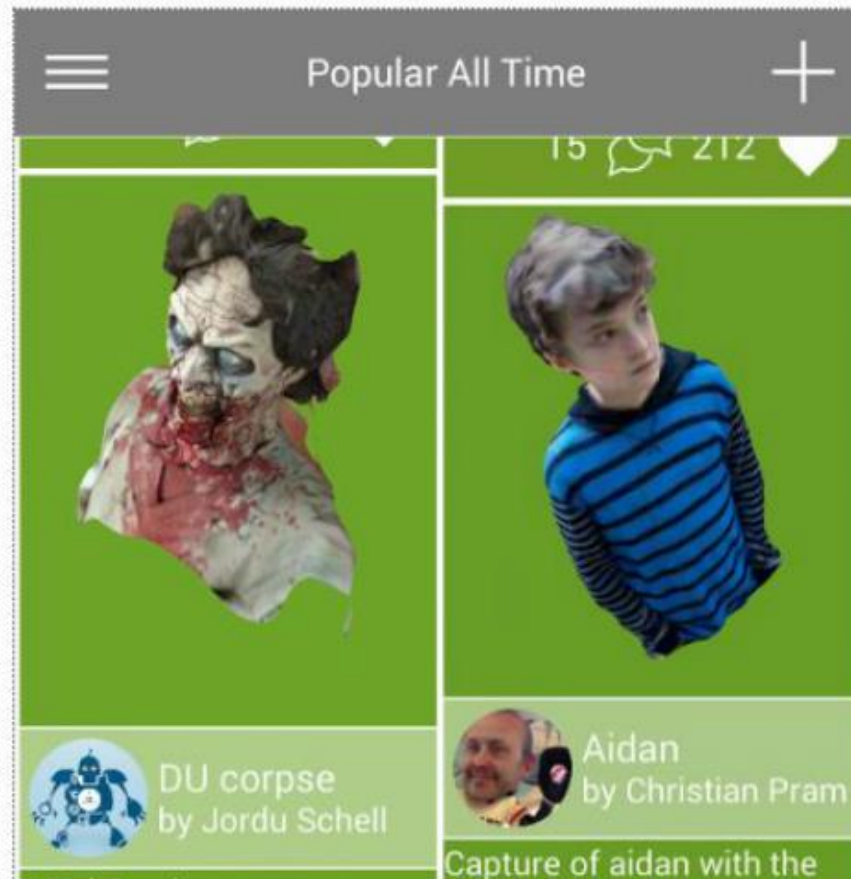

AUTODESK®
123D® CATCH