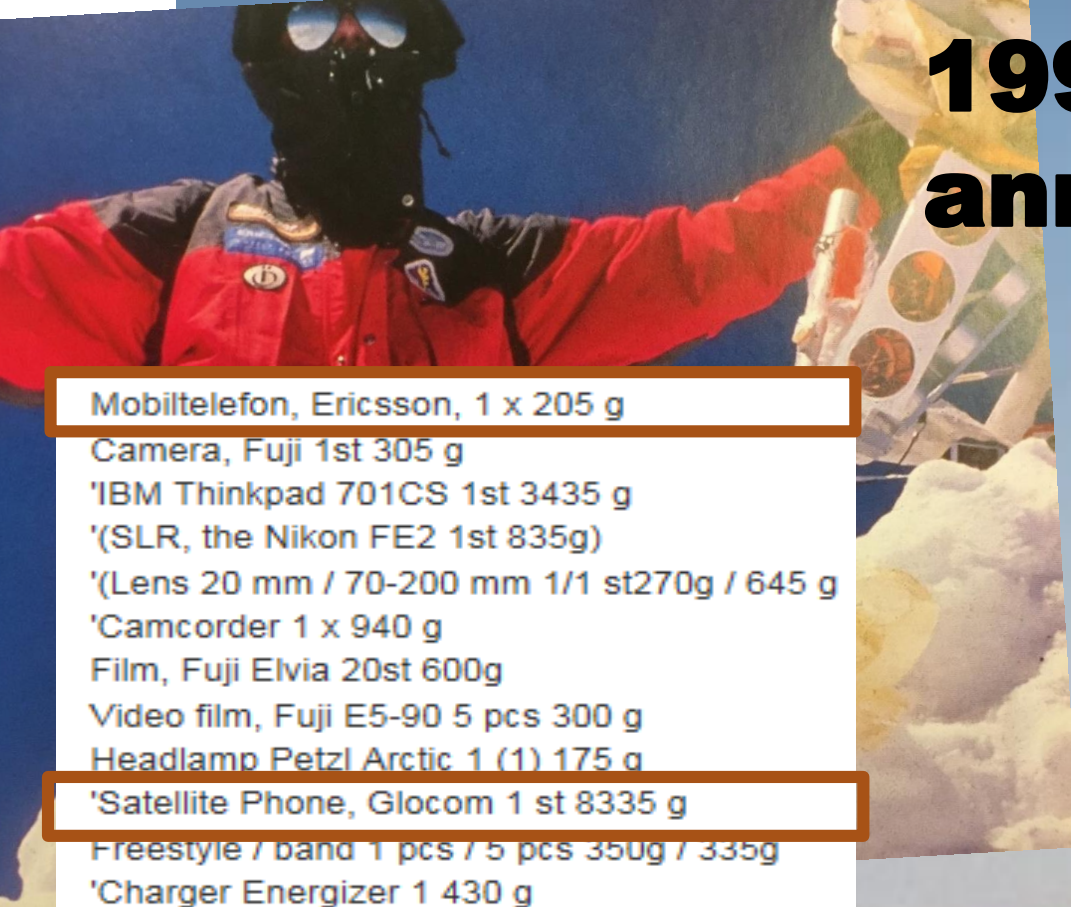

2012: 132 KR

2009: 125 KR

1996: 119 KR

Motorola Microtac II

1996 på ett annat berg

Mobiltelefon, Ericsson, 1 x 205 g

Camera, Fuji 1st 305 g

'IBM Thinkpad 701CS 1st 3435 g

'(SLR, the Nikon FE2 1st 835g)

'(Lens 20 mm / 70-200 mm 1/1 st270g / 645 g

'Camcorder 1 x 940 g

Film, Fuji Elvia 20st 600g

Video film, Fuji E5-90 5 pcs 300 g

Headlamp Petzl Arctic 1 (1) 175 g

'Satellite Phone, Glocom 1 st 8335 g