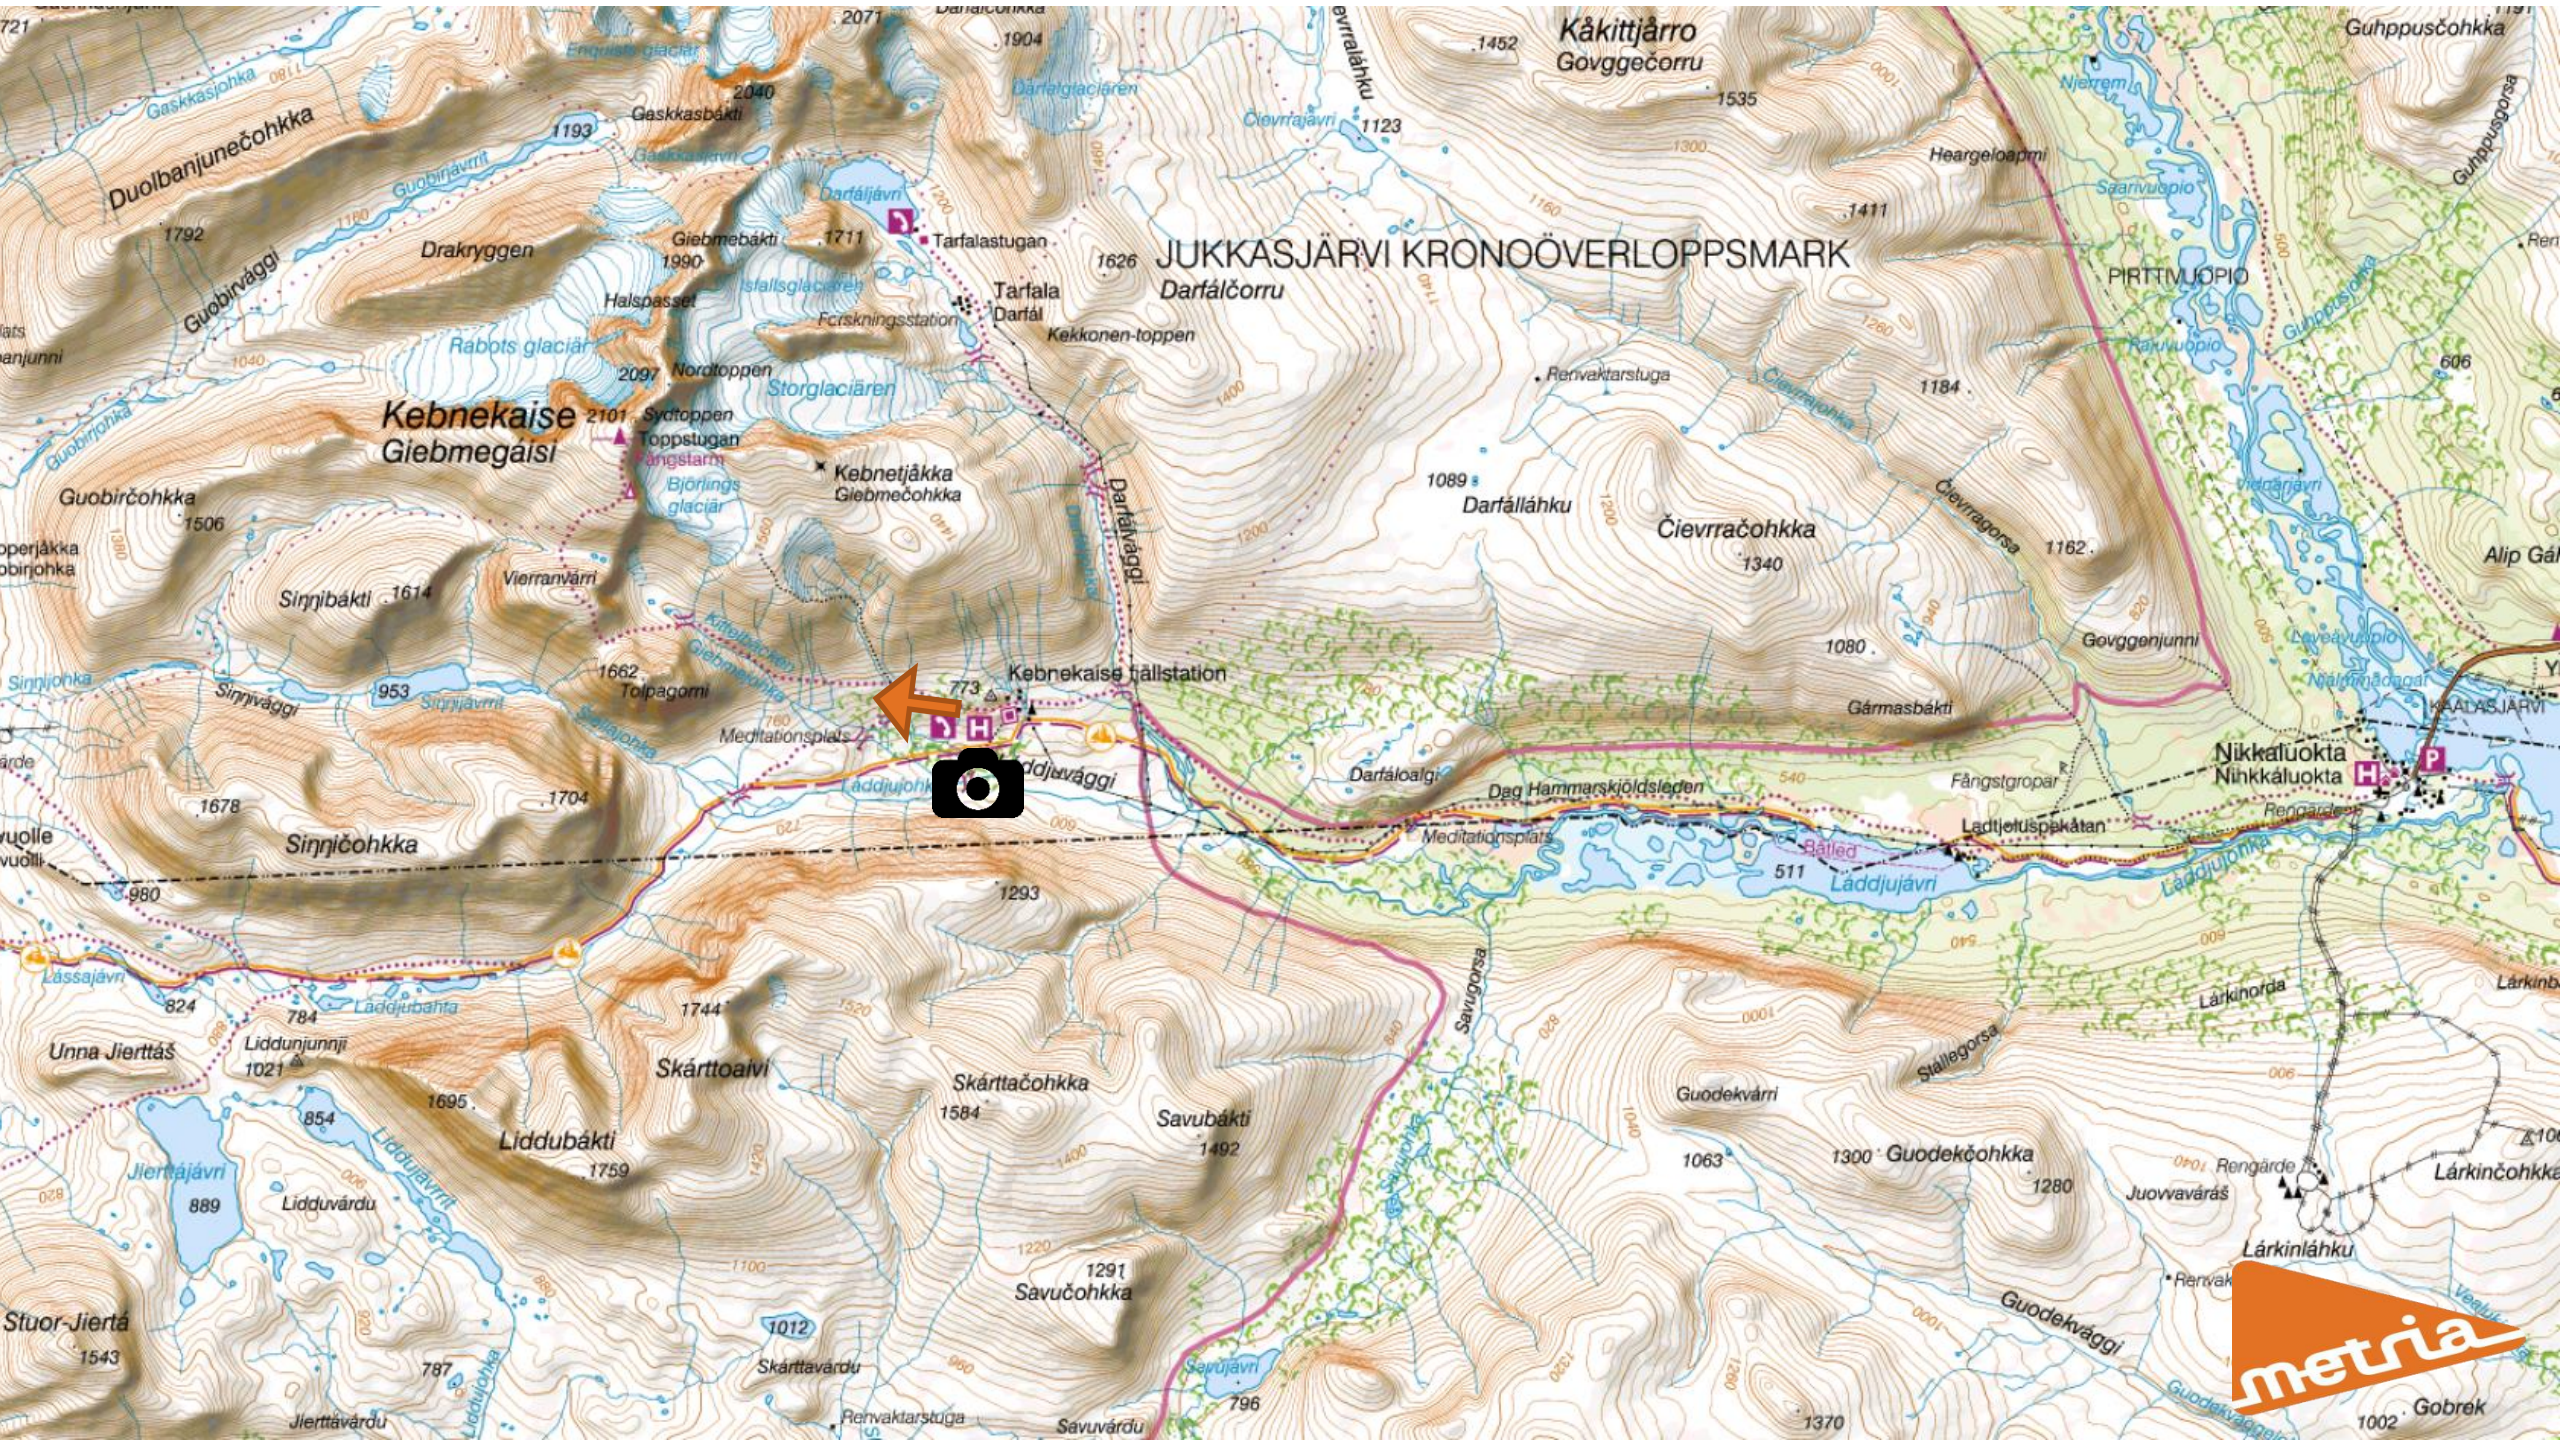

För länge sedan...

GIS | Fjärranalys | Kartografi

"Bara" 7 mil

Kebnekaise

Kiruna

JUKKASJÄRVI KRONOÖVERLOPPSMARK

Darfálcorru

Kebnekaise Giebmeáisi