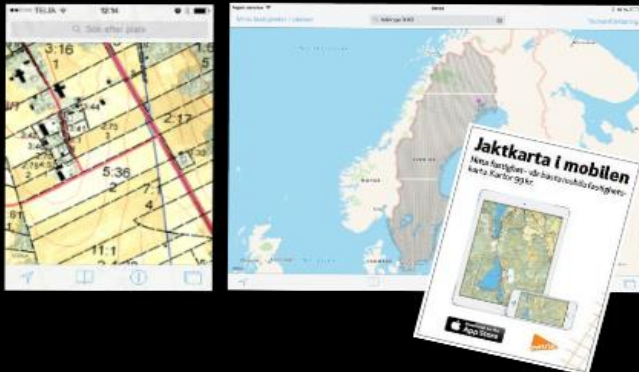

Stora Enso Skogsbruksplan

Norra Skogsägarna Entreprenörsapp

Södra Entreprenör

2014

2015

2016

Metria | Fastighetskartan

Stora Enso | Skogsbruksplan