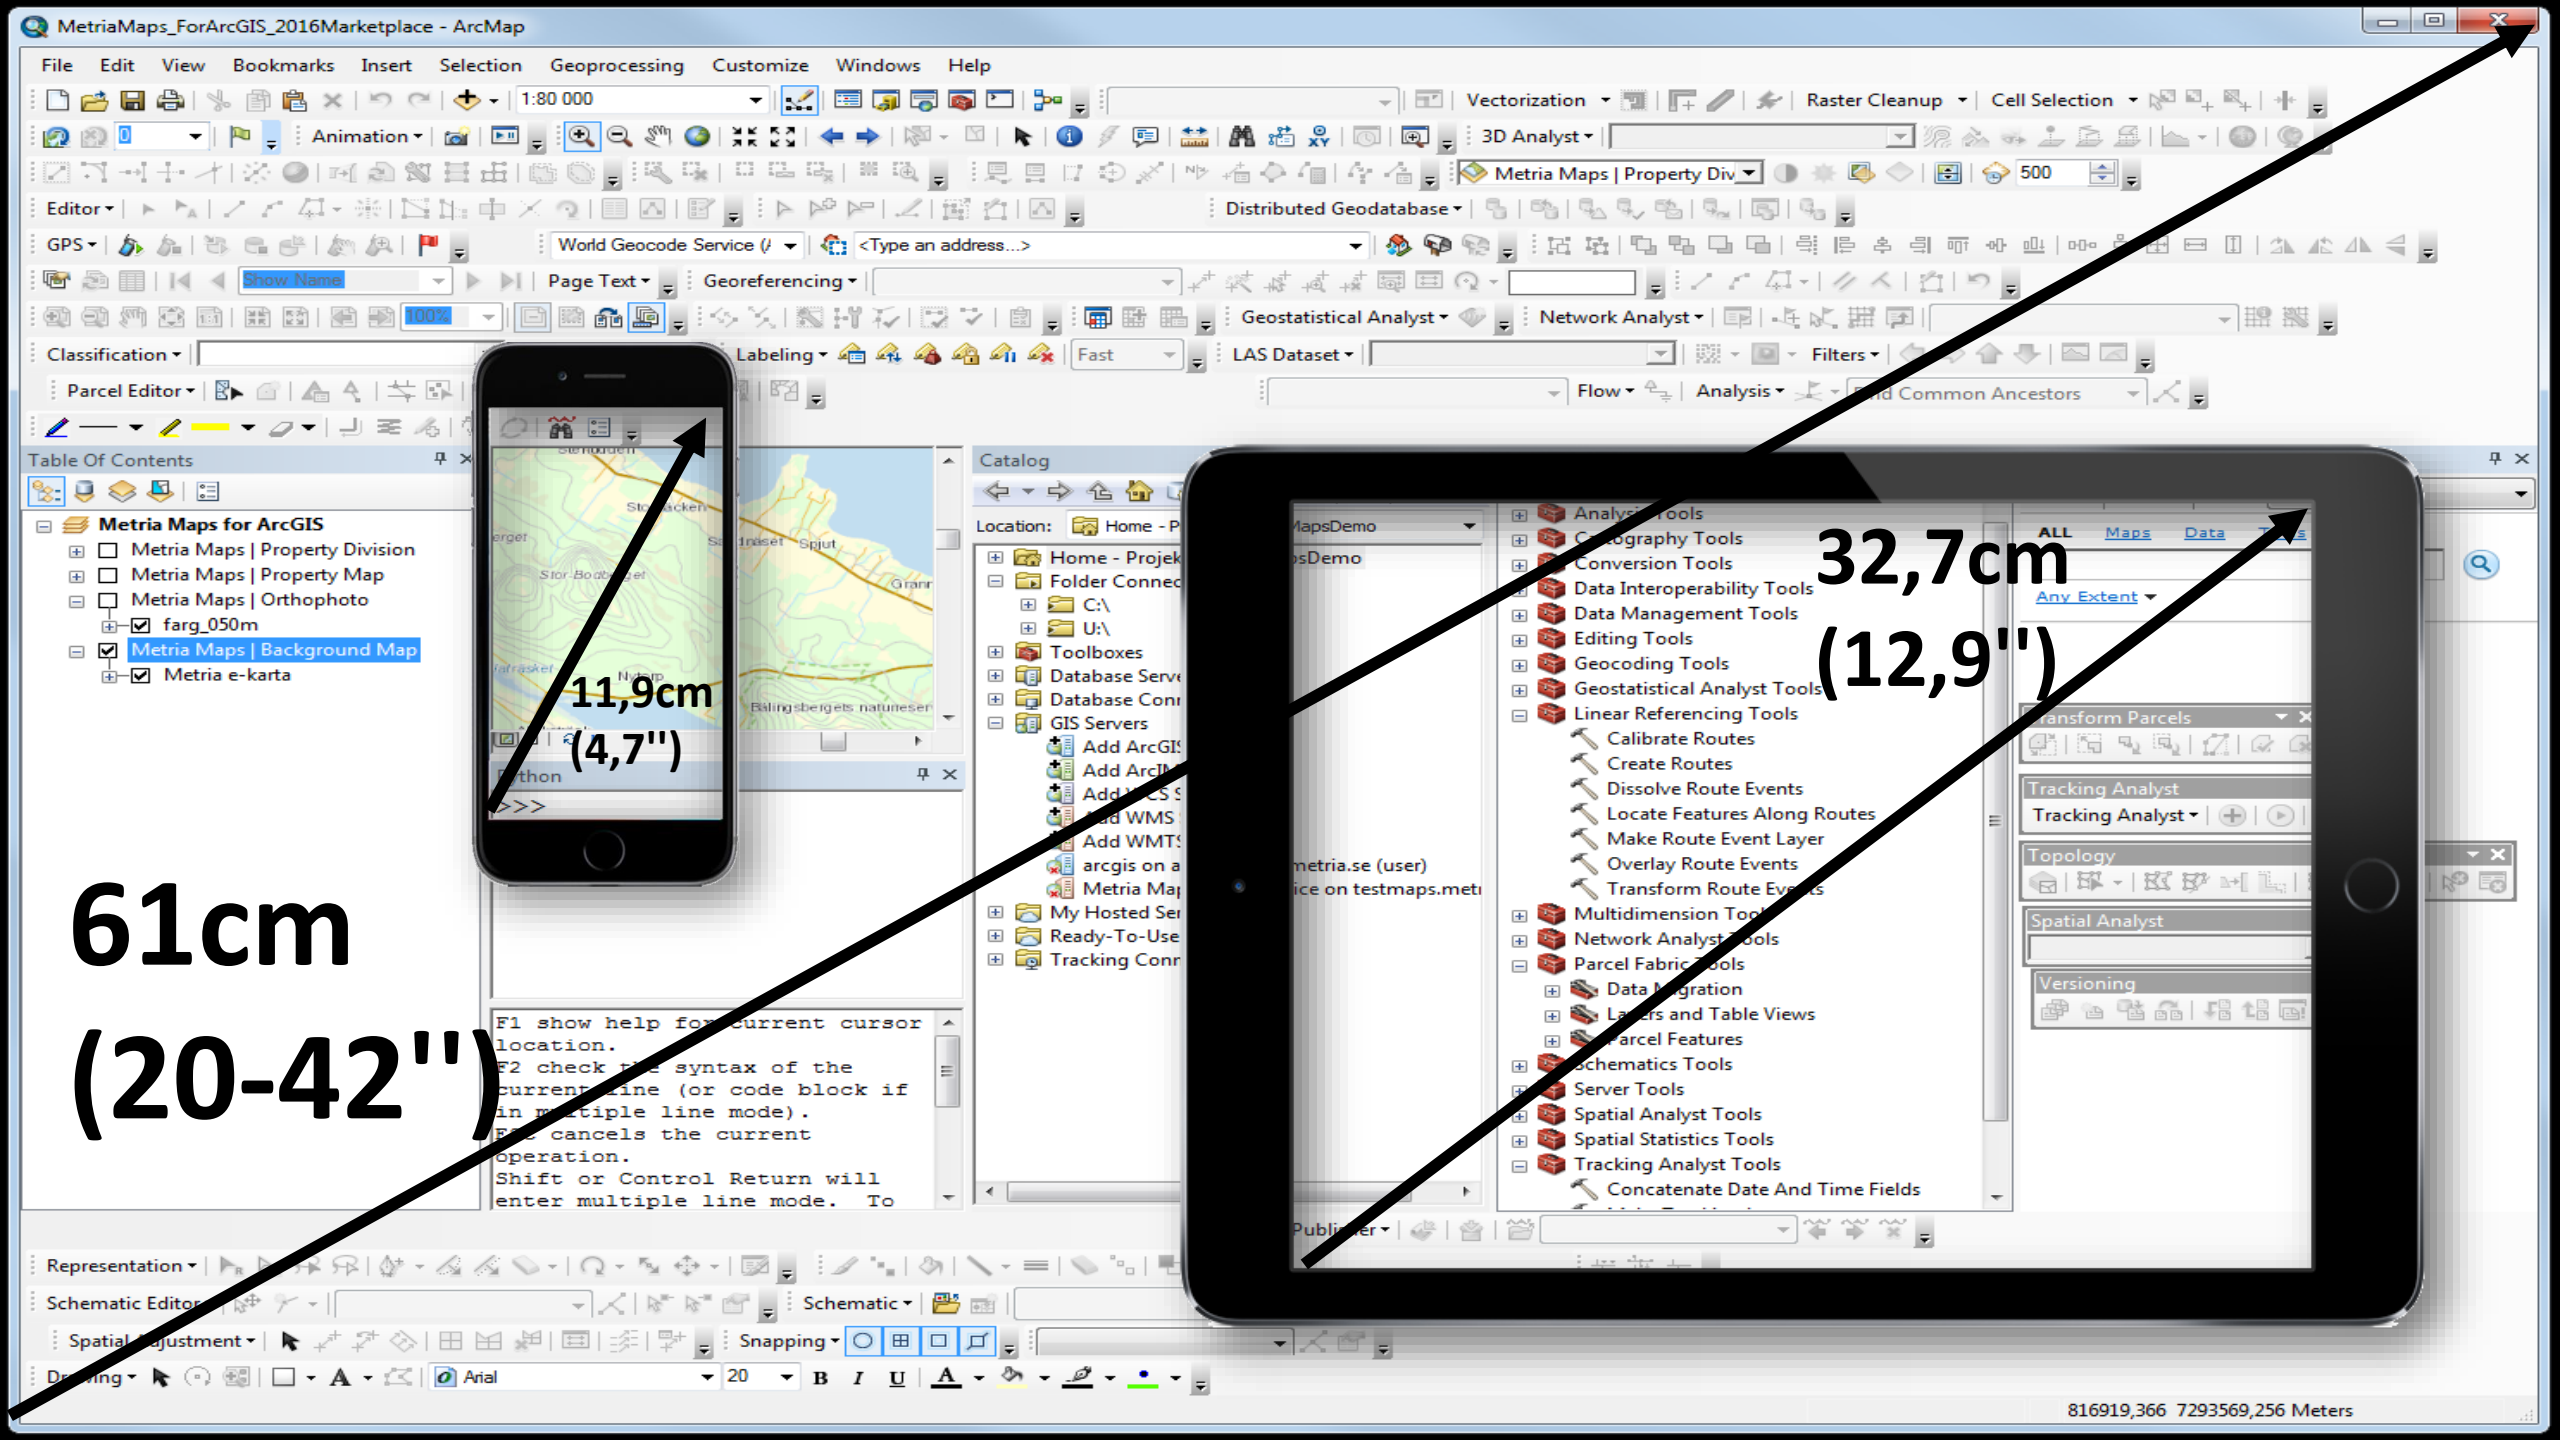

**61cm
(20-42")**

Skogsbruksplanen som app

Stora Enso Skog

 Prenumerera 48

122 visningar

 Lägg till i  Dela  Mer

 0  0

Den här appen var ju enkel och bra!