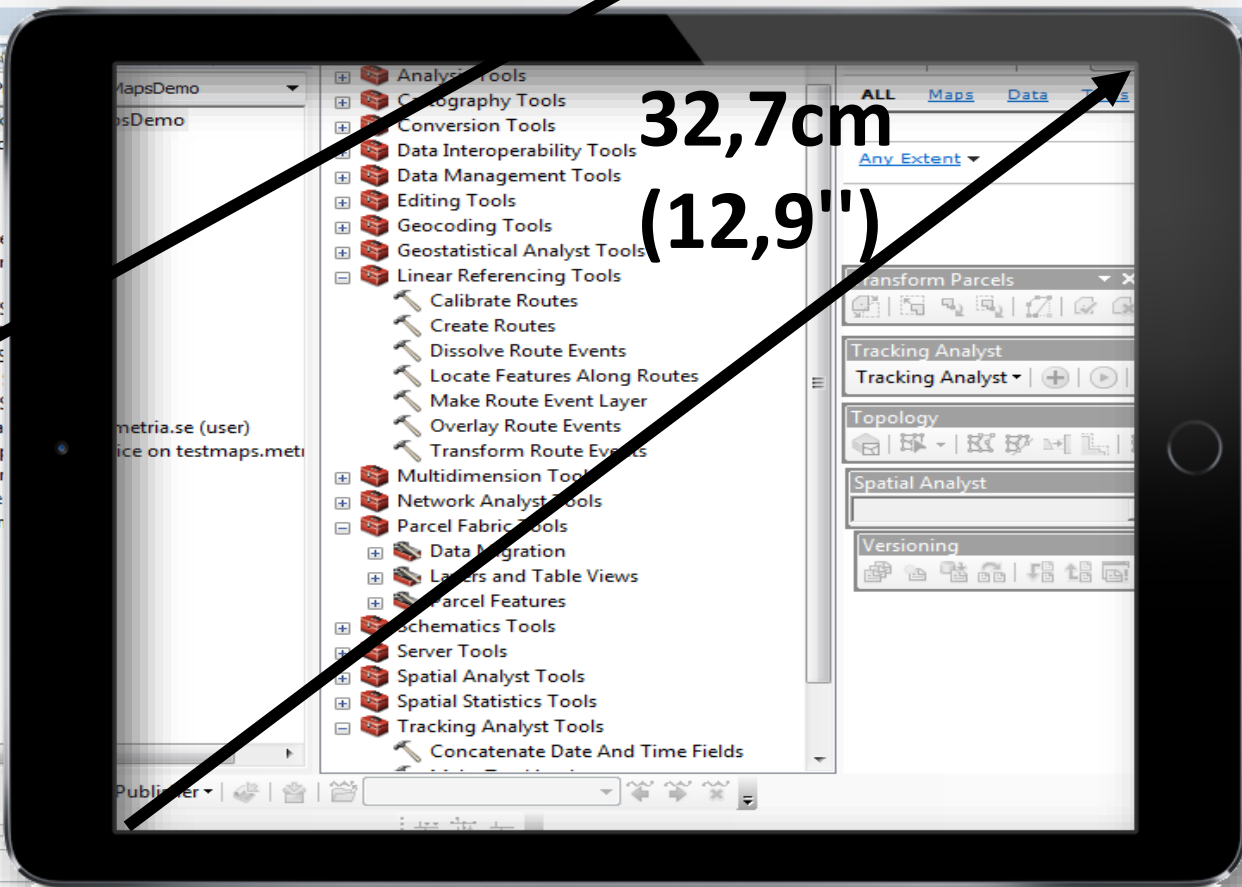

**61cm
(20-42")**

Skogsbruksplanen som app

Stora Enso Skog

 Prenumerera 48

122 visningar

 Lägg till i  Dela  Mer

 0  0

Den här appen var ju enkel och bra!