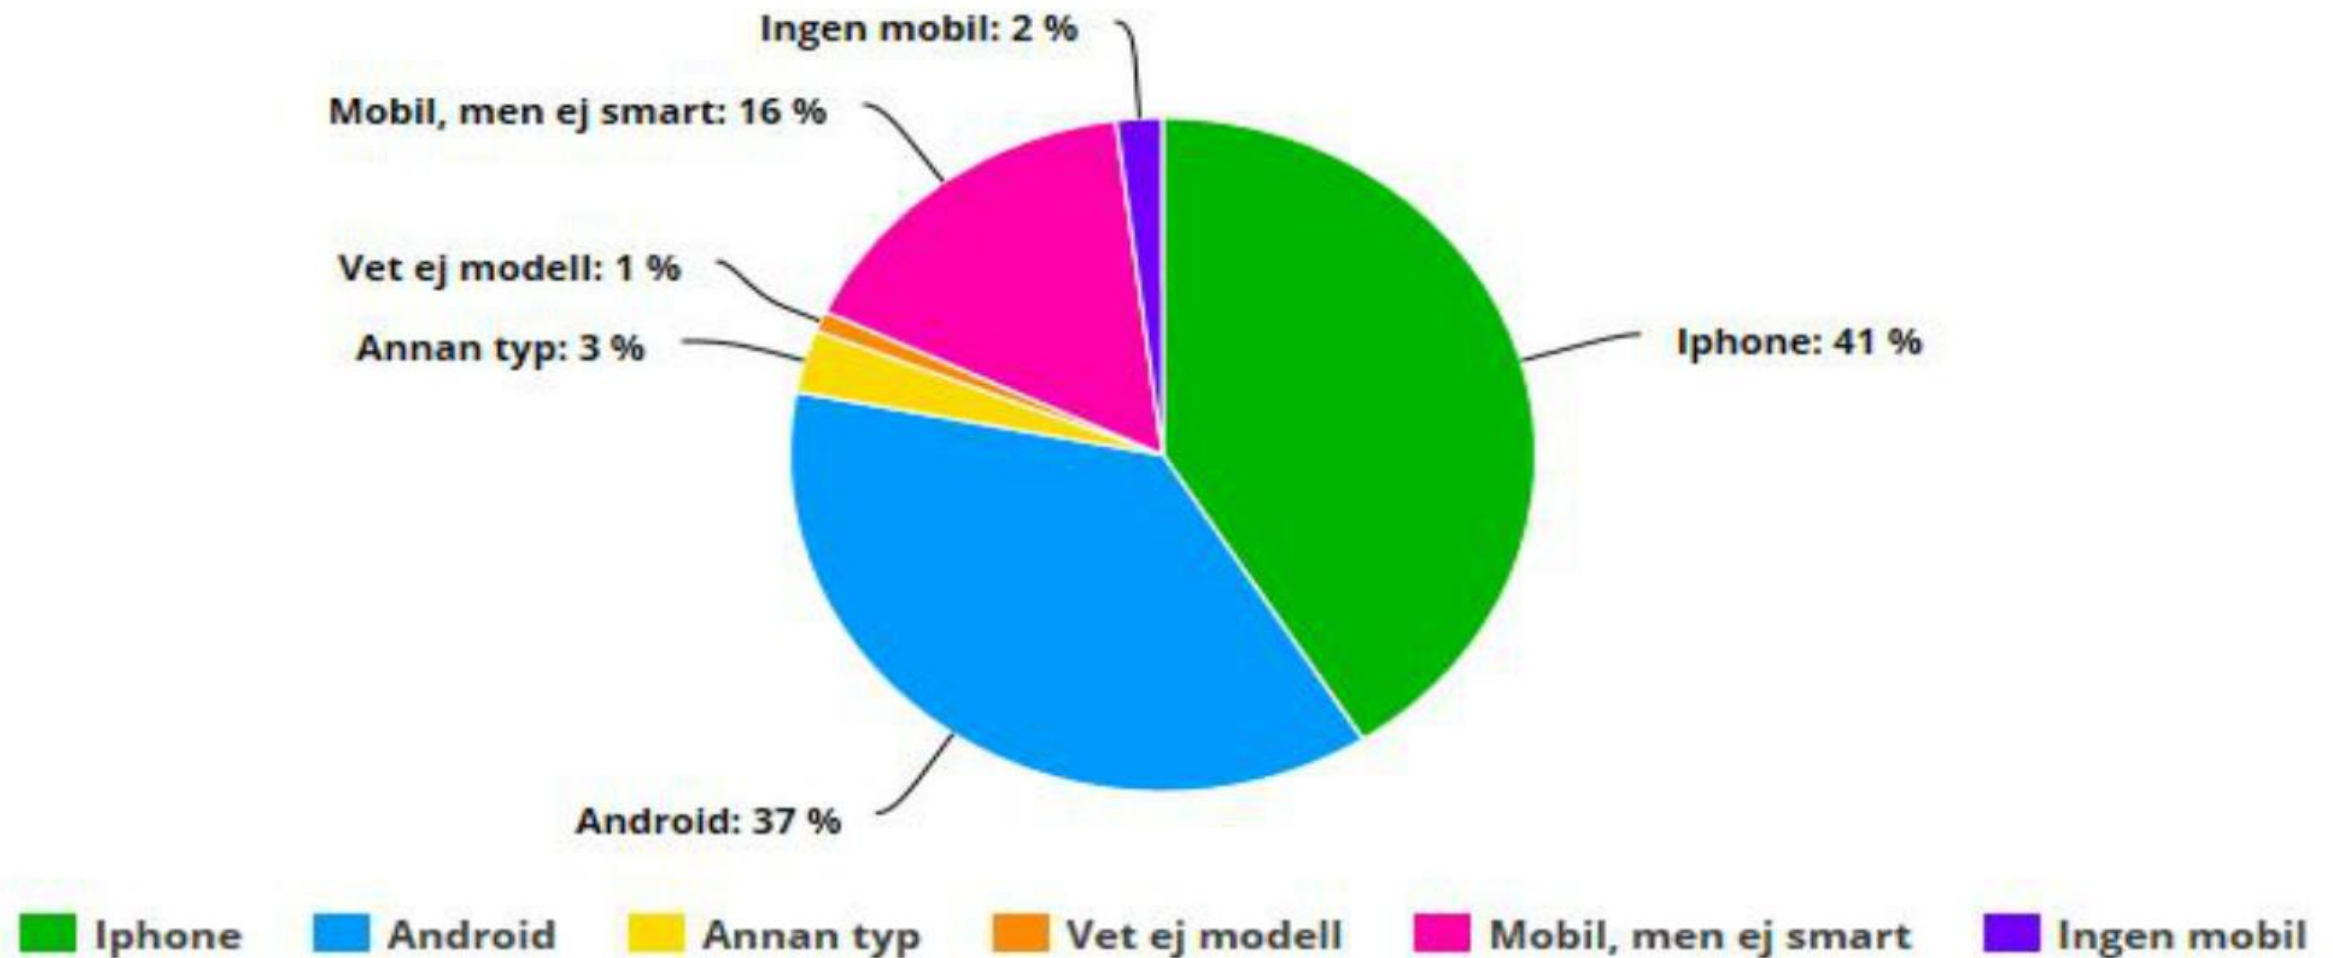

5,70

MILJONER

58%

Konton
(Ej unika användare)

MOBILA
ANVÄNDARE

15,95

MILJONER

151%

Antal mobilabonnemang
(Ej Enheter)

AKTIVA SOCIALA
MEDIEANVÄNDARE
VIA MOBIL

5,50

MILJONER

52%

Konton
Ej unika användare

JAN
2017

Mobila plattformar på Webben

Antal anrop från olika plattformar (Globalt)

iOS

20%

Android

71%

Övriga

9%

[#wearesocial.org](https://wearesocial.org)

@wearesocialsg

Typ av mobiltelefon

2.5. Andel av befolkningen (12+ år) som har olika modell av smart mobil, ingen smart mobil respektive ingen mobiltelefon 2016.

**75 % tar med sig
mobilen till toaletten
och till sovrum**