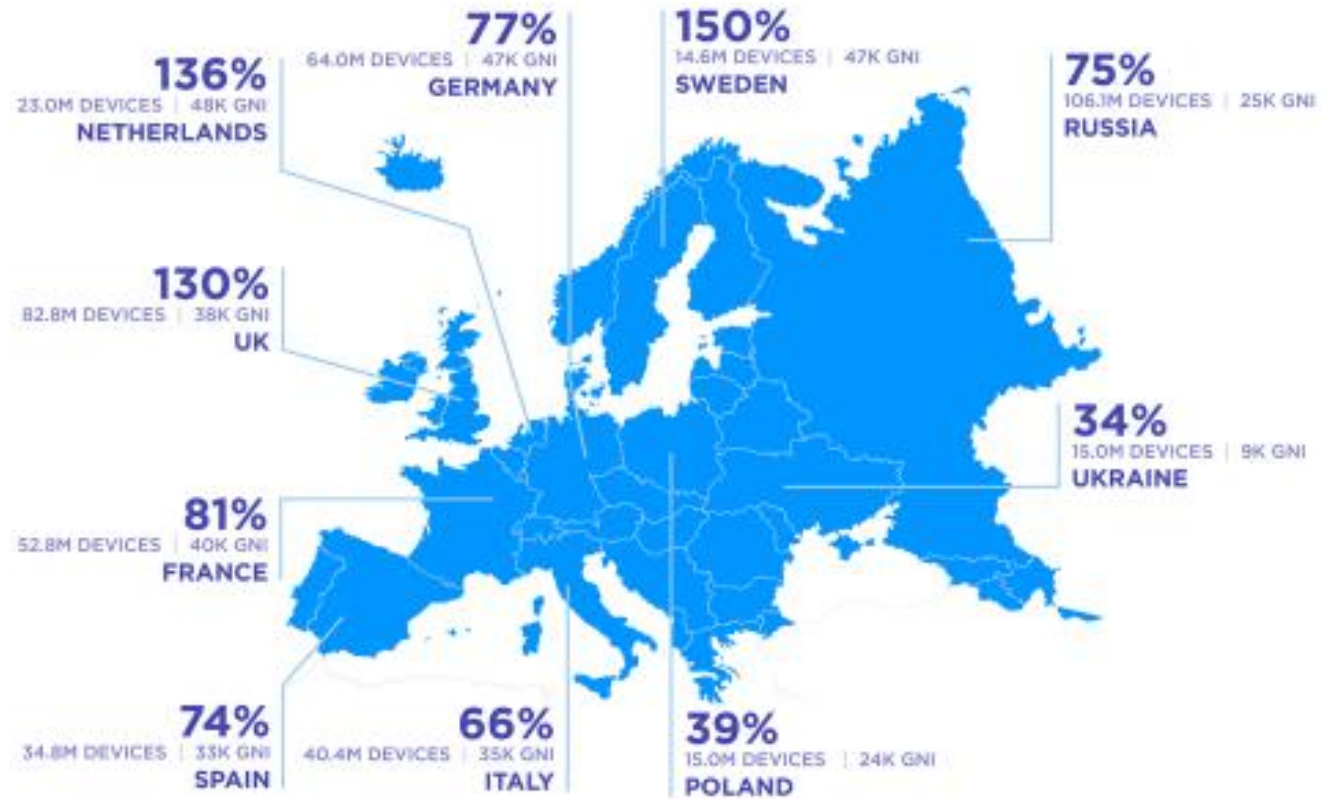

Smart Device Penetration in Europe

(GNI per capita in $ 000s)

Source: Flurry Analytics, Oct '15; UN Dept. of Economic and Social Affairs; World Bank '14 GNI Per Capita