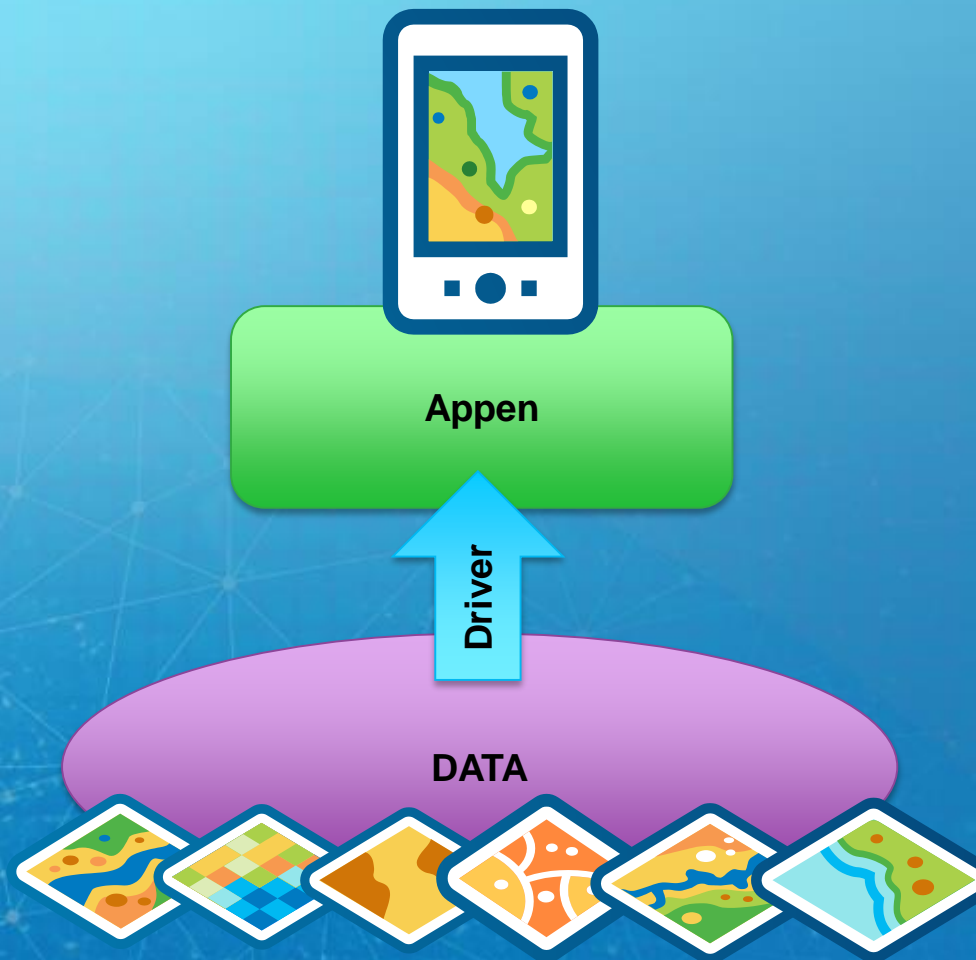

Home Connect: Styr dina nya Siemens vitvaror var du än är, vad du än gör.

Med nya innovationer uppstår nya möjligheter. Nu kan du styra dina nya Siemens vitvaror med appen Home Connect.

Kombinationen av wifi-anslutna produkter, smart programvara och en intuitiv app ger mängder av fördelar. En del av dem underlättar hushållsarbetet, andra ger helt nya möjligheter som gör vardagslivet både effektivare och bekvämare. Så att du kan ägna mer tid åt det du tycker bäst om.

Android

Linux

Windows

Mac

Available on the
Mac App Store

ANDROID APP ON
Google play

Download from
Windows Store

Download on the
App Store