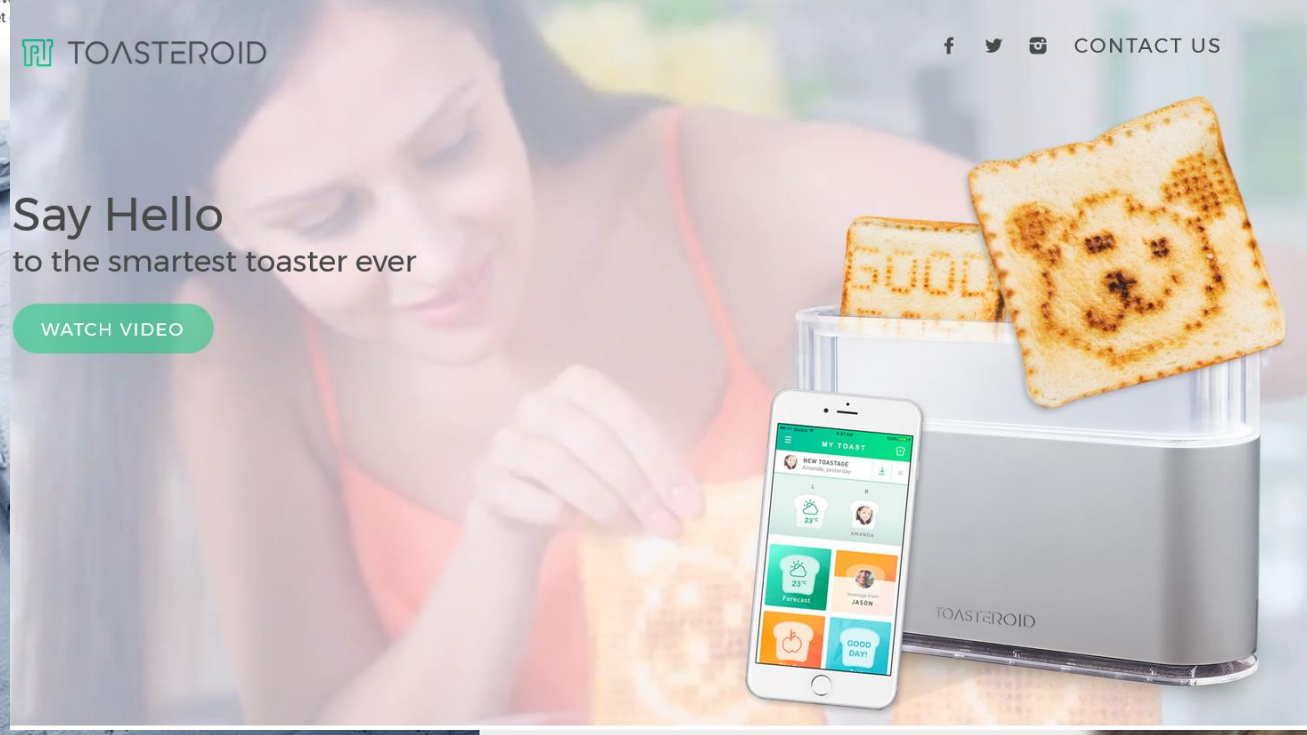

> Hem > Upptäck Siemens > Highlights > Home Connect > Kyl och fry

Home Connect: Styr dina nya Siemens vitvaror var du än är, vad du än gör.

Med nya innovationer uppstår nya möjligheter. Nu kan du styra dina nya Siemens vitvaror med appen Home Connect.

Home Connect: Styr dina nya Siemens vitvaror var du än är, vad du än gör.

Med nya innovationer uppstår nya möjligheter. Nu kan du styra dina nya Siemens vitvaror med appen Home Connect.

Kombinationen av wifi-anslutna produkter, smart programvara och en intuitiv app ger mängder av fördelar. En del av dem underlättar hushållsarbetet, andra ger helt nya möjligheter som gör vardagslivet både effektivare och bekvämare. Så att du kan ägna mer tid åt det du tycker bäst om.

Danfoss Link™ Family

Danfoss Link™ är en mångsidig lösning.

Läs mer

TOASTEROID

Say Hello to the smartest toaster ever

WATCH VIDEO

f t CONTACT US

GIS