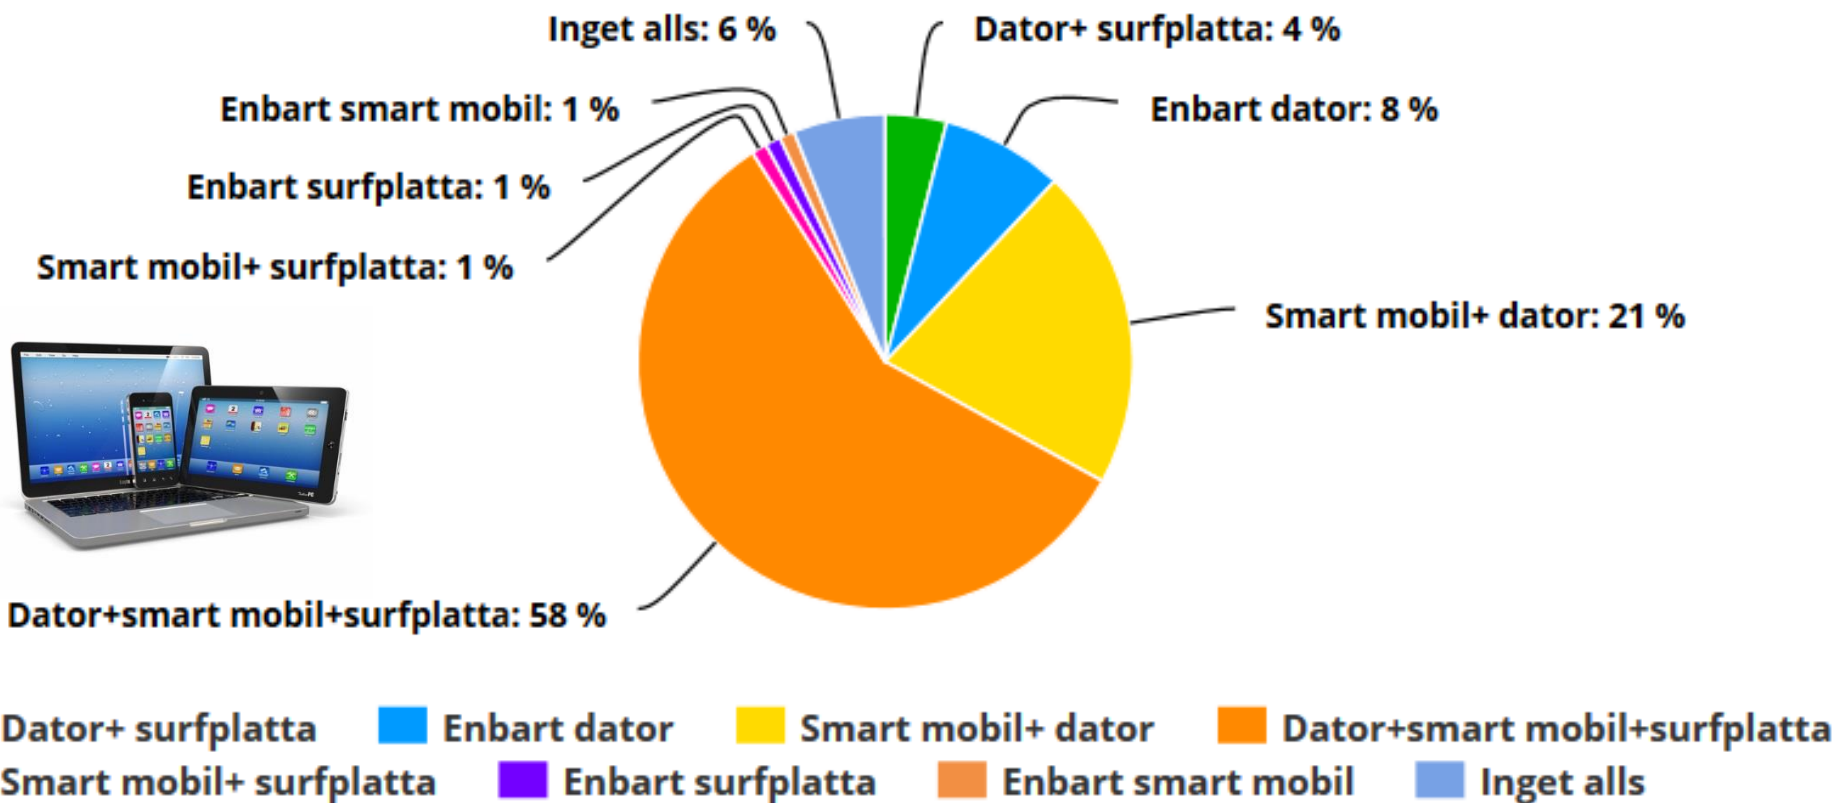

Smart Device Penetration in Europe

(GNI per capita in \$ 000s)

Source: Flurry Analytics, Oct '15; UN Dept. of Economic and Social Affairs; World Bank '14 GNI Per Capita

Andel av befolkningen som har tillgång till olika kombinationer av utrustning i hemmet 2016

1.12 Andel av befolkningen som har tillgång till olika kombinationer av utrustning i hemmet 2016.

Egen utrustning

1.14. Andel av befolkningen i olika ålder som har tillgång till smart mobil, egen dator respektive egen surfplatta.

Använder internet i mobilen

2.3. Genomsnittligt antal timmar i veckan som användare av smarta mobiler (16+ år) använder internet i mobilen.

SIEMENS

Checka in hemma
Styr dina nya Siemens vitvaror med

Hem Produkter eShop Kundservice Upptäck Siemens

> Hem > Upptäck Siemens > Highlights > Home Connect > Kyl och frys

Home Connect: Styr dina nya Siemens vitvaror var du än är, vad du än gör.

Med nya innovationer uppstår nya möjligheter. Nu kan du styra dina nya Siemens vitvaror med appen Home Connect.