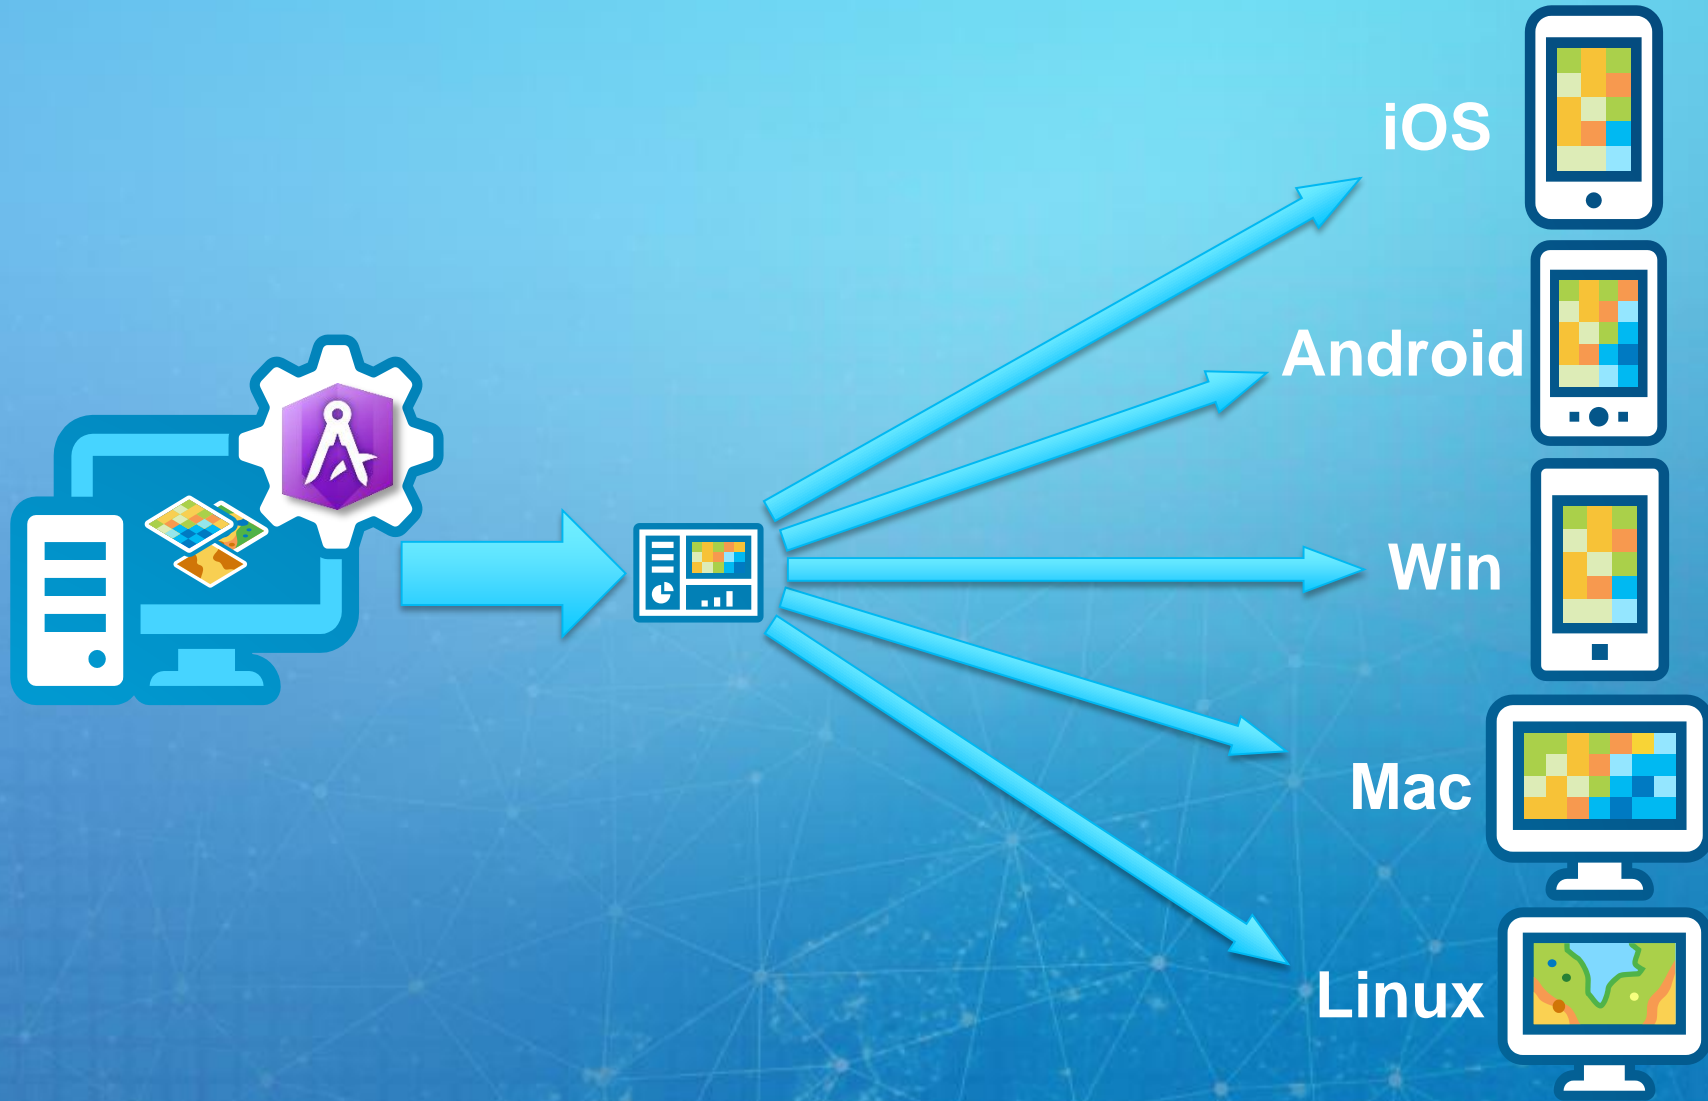

> Hem > Upptäck Siemens > Highlights > Home Connect > Kyl och fry

Home Connect: Styr dina nya Siemens vitvaror var du än är, vad du än gör.

Med nya innovationer uppstår nya möjligheter. Nu kan du styra dina nya Siemens vitvaror med appen Home Connect.

> Hem > Upptäck Siemens > Highlights > Home Connect > Kyl och frys

Home Connect: Styr dina nya Siemens vitvaror var du än är, vad du än gör.

Med nya innovationer uppstår nya möjligheter. Nu kan du styra dina nya Siemens vitvaror med appen Home Connect.

Home Connect: Styr dina nya Siemens vitvaror var du än är, vad du än gör.

Med nya innovationer uppstår nya möjligheter. Nu kan du styra dina nya Siemens vitvaror med appen Home Connect.

Kombinationen av wifi-anslutna produkter, smart programvara och en intuitiv app ger mängder av fördelar. En del av dem underlättar hushållsarbetet, andra ger helt nya möjligheter som gör vardagslivet både effektivare och bekvämare. Så att du kan ägna mer tid åt det du tycker bäst om.

Android

Linux

Windows

Mac

Available on the
Mac App Store

ANDROID APP ON
Google play

Download from
Windows Store

Download on the
App Store