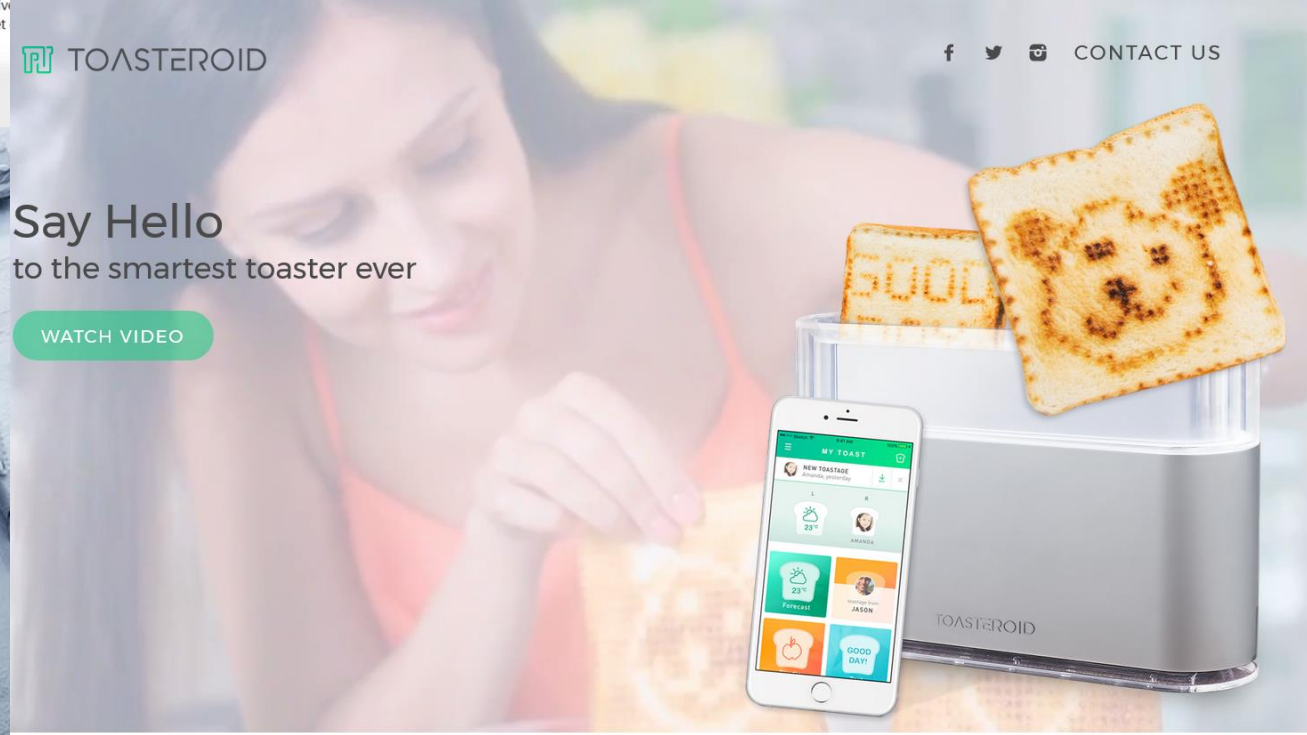

> Hem > Upptäck Siemens > Highlights > Home Connect > Kyl och fry

Home Connect: Styr dina nya Siemens vitvaror var du än är, vad du än gör.

Med nya innovationer uppstår nya möjligheter. Nu kan du styra dina nya Siemens vitvaror med appen Home Connect.

PRODUKTER IDÉER + INSPIRATION SERVI

Danfoss Link™ Family

Danfoss Link™ är en mångsidig lösning.

Läs mer

TOASTEROID

Say Hello to the smartest toaster ever

WATCH VIDEO

f CONTACT US

> Hem > Upptäck Siemens > Highlights > Home Connect > Kyl och frys

Home Connect: Styr dina nya Siemens vitvaror var du än är, vad du än gör.

Med nya innovationer uppstår nya möjligheter. Nu kan du styra dina nya Siemens vitvaror med appen Home Connect.