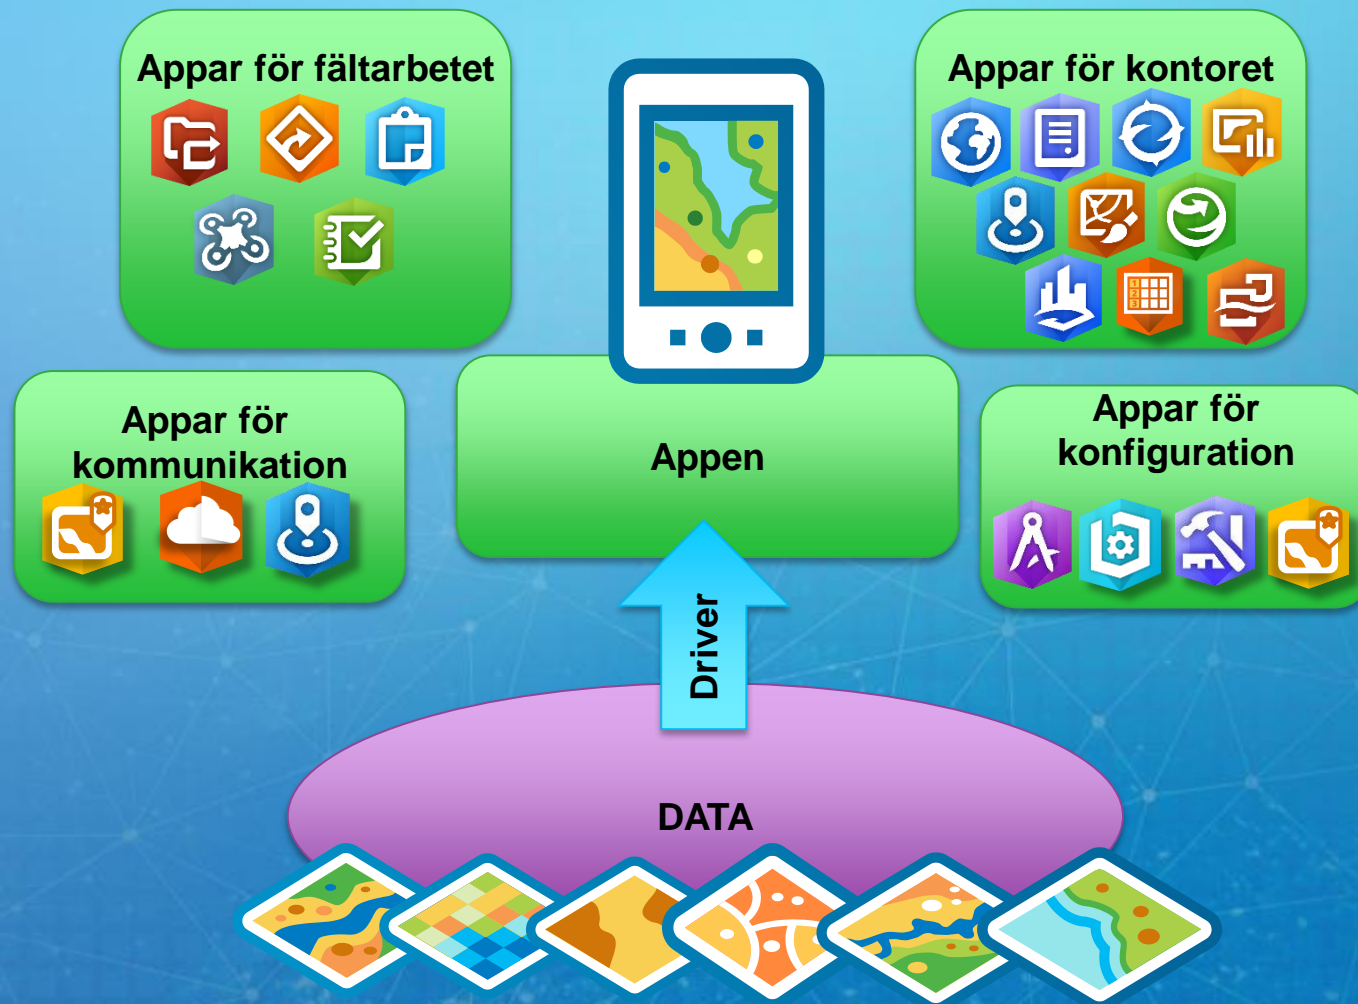

Home Connect: Styr dina nya Siemens vitvaror var du än är, vad du än gör.

Med nya innovationer uppstår nya möjligheter. Nu kan du styra dina nya Siemens vitvaror med appen Home Connect.

Kombinationen av wifi-anslutna produkter, smart programvara och en intuitiv app ger mängder av fördelar. En del av dem underlättar hushållsarbetet, andra ger helt nya möjligheter som gör vardagslivet både effektivare och bekvämare. Så att du kan ägna mer tid åt det du tycker bäst om.

Danfoss Link™ Family

Danfoss Link™ är en mångsidig lösning.

Läs mer

TOASTEROID

Say Hello to the smartest toaster ever

WATCH VIDEO

f t CONTACT US

GIS

Android

Linux

Windows

Mac

Available on the
Mac App Store

ANDROID APP ON
Google play

Download from
Windows Store

Download on the
App Store