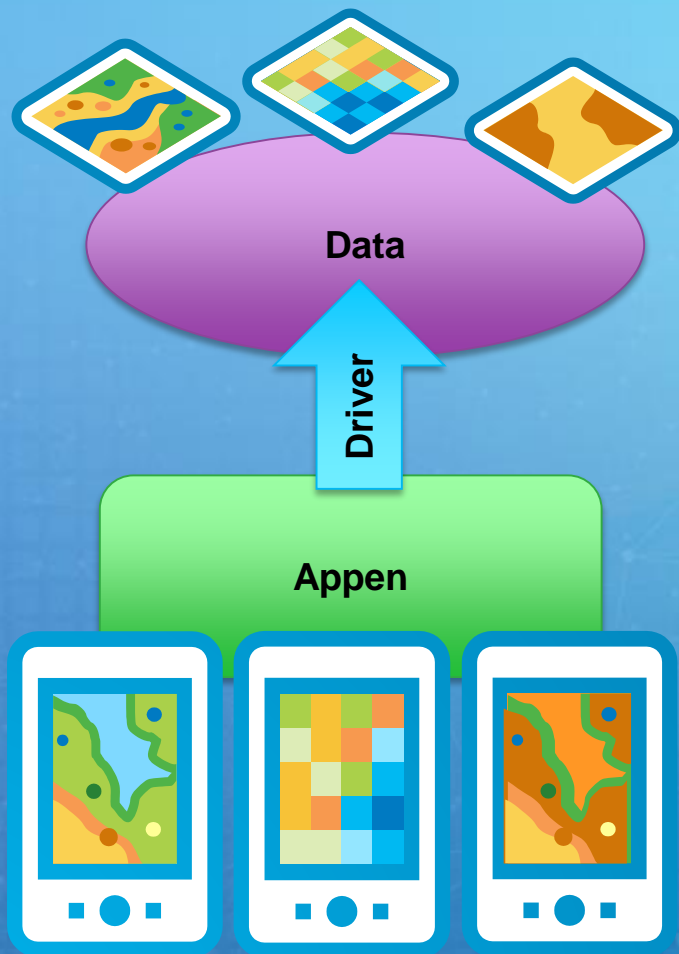

Home Connect: Styr dina nya Siemens vitvaror var du än är, vad du än gör.

Med nya innovationer uppstår nya möjligheter. Nu kan du styra dina nya Siemens vitvaror med appen Home Connect.

Kombinationen av wifi-anslutna produkter, smart programvara och en intuitiv app ger mängder av fördelar. En del av dem underlättar hushållsarbetet, andra ger helt nya möjligheter som gör vardagslivet både effektivare och bekvämare. Så att du kan ägna mer tid åt det du tycker bäst om.

Danfoss Link™ Family

Danfoss Link™ är en mångsidig lösning.

Läs mer

TOASTEROID

Say Hello to the smartest toaster ever

WATCH VIDEO

f t CONTACT US

GIS

Android

Linux

Windows

Mac

Available on the
Mac App Store

ANDROID APP ON
Google play

Download from
Windows Store

Download on the
App Store