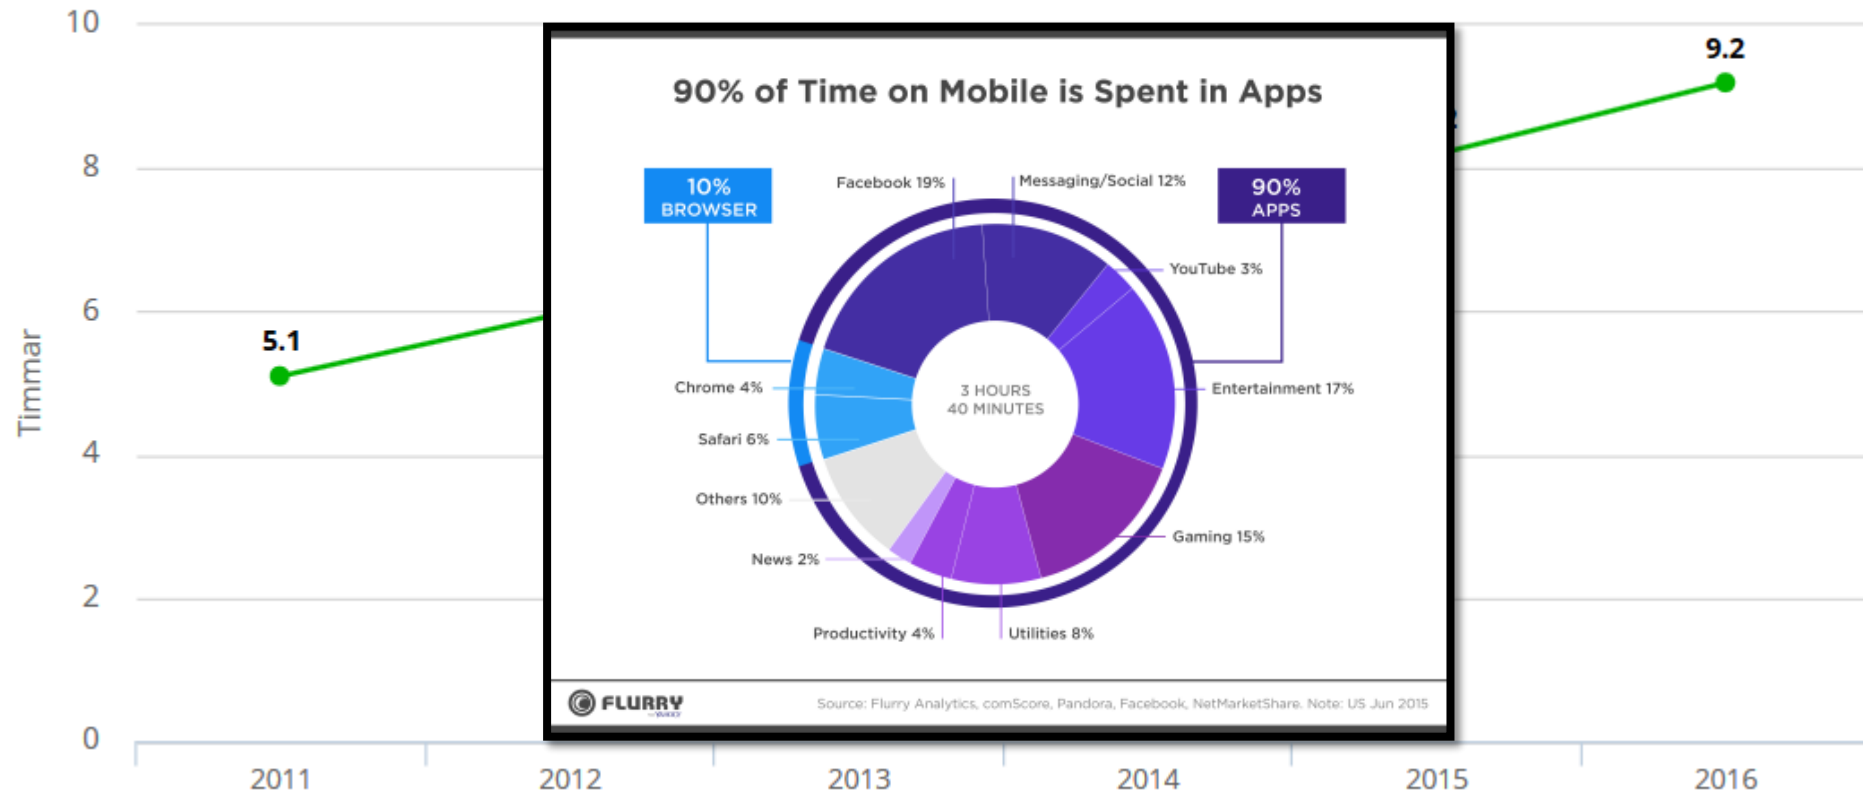

1.12 Andel av befolkningen som har tillgång till olika kombinationer av utrustning i hemmet 2016.

Egen utrustning

1.14. Andel av befolkningen i olika ålder som har tillgång till smart mobil, egen dator respektive egen surfplatta.

Använder internet i mobilen

2.3. Genomsnittligt antal timmar i veckan som användare av smarta mobiler (16+ år) använder internet i mobilen.

SIEMENS

Checka in hemma
Styr dina nya Siemens vitvaror med

Hem Produkter eShop Kundservice Upptäck Siemens

> Hem > Upptäck Siemens > Highlights > Home Connect > Kyl och frys

Home Connect: Styr dina nya Siemens vitvaror var du än är, vad du än gör.

Med nya innovationer uppstår nya möjligheter. Nu kan du styra dina nya Siemens vitvaror med appen Home Connect.