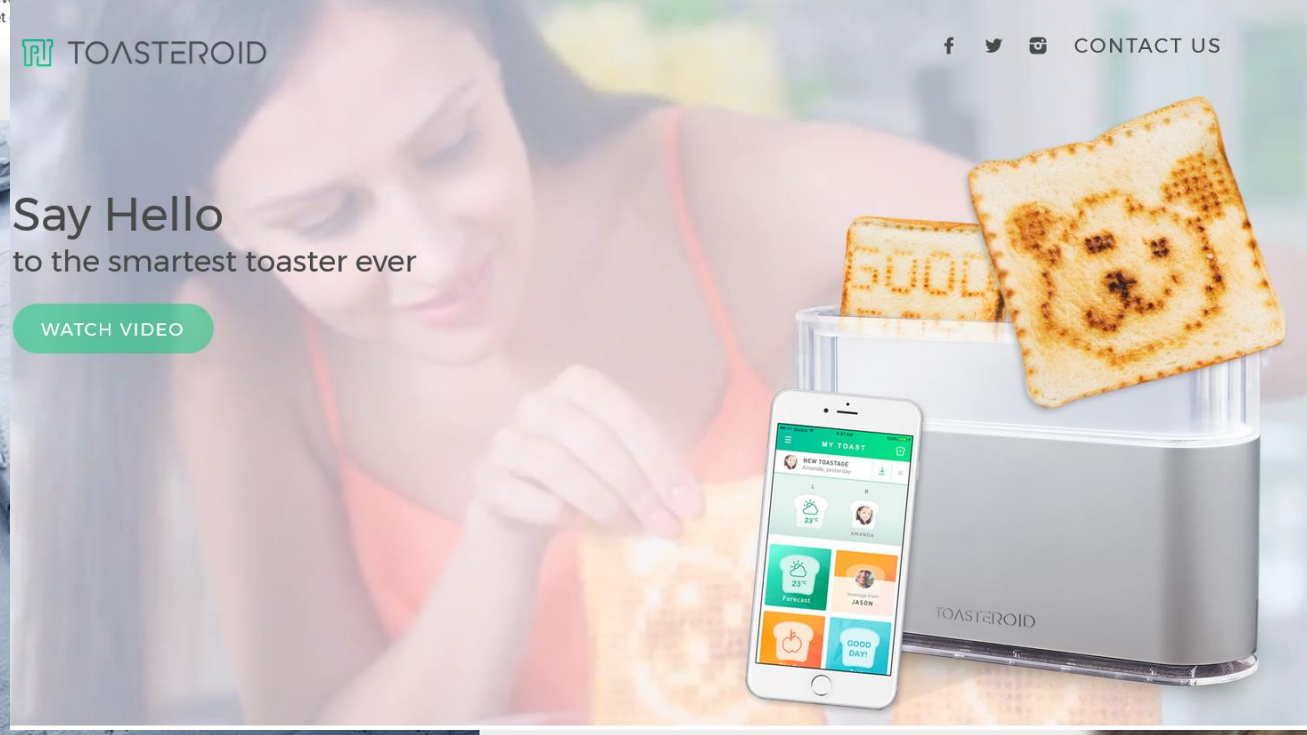

> Hem > Upptäck Siemens > Highlights > Home Connect > Kyl och frys

Home Connect: Styr dina nya Siemens vitvaror var du än är, vad du än gör.

Med nya innovationer uppstår nya möjligheter. Nu kan du styra dina nya Siemens vitvaror med appen Home Connect.

PRODUKTER IDÉER + INSPIRATION SERVI

Danfoss Link™ Family

Danfoss Link™ är en mångsidig lösning.

Läs mer

TOASTEROID

Say Hello to the smartest toaster ever

WATCH VIDEO

f t CONTACT US

KONSUMENTIFIERING

'The consumerization of IT'

SIEMENS

Checka in hemma
Styr dina nya Siemens vitvaror med

Hem Produkter eShop Kundservice Upptäck Siemens

> Hem > Upptäck Siemens > Highlights > Home Connect > Kyl och fry

Home Connect: Styr dina nya Siemens vitvaror var du än är, vad du än gör.

Med nya innovationer uppstår nya möjligheter. Nu kan du styra dina nya Siemens vitvaror med appen Home Connect.

Kombinationen av wifi-anslutna produkter, smart programvara och en intuitiv app ger mängder av fördelar. En del av dem underlättar hushållsarbetet, andra ger helt nya möjligheter som gör vardagslivet både effektivare och bekvämare. Så att du kan ägna mer tid åt det du tycker bäst om.