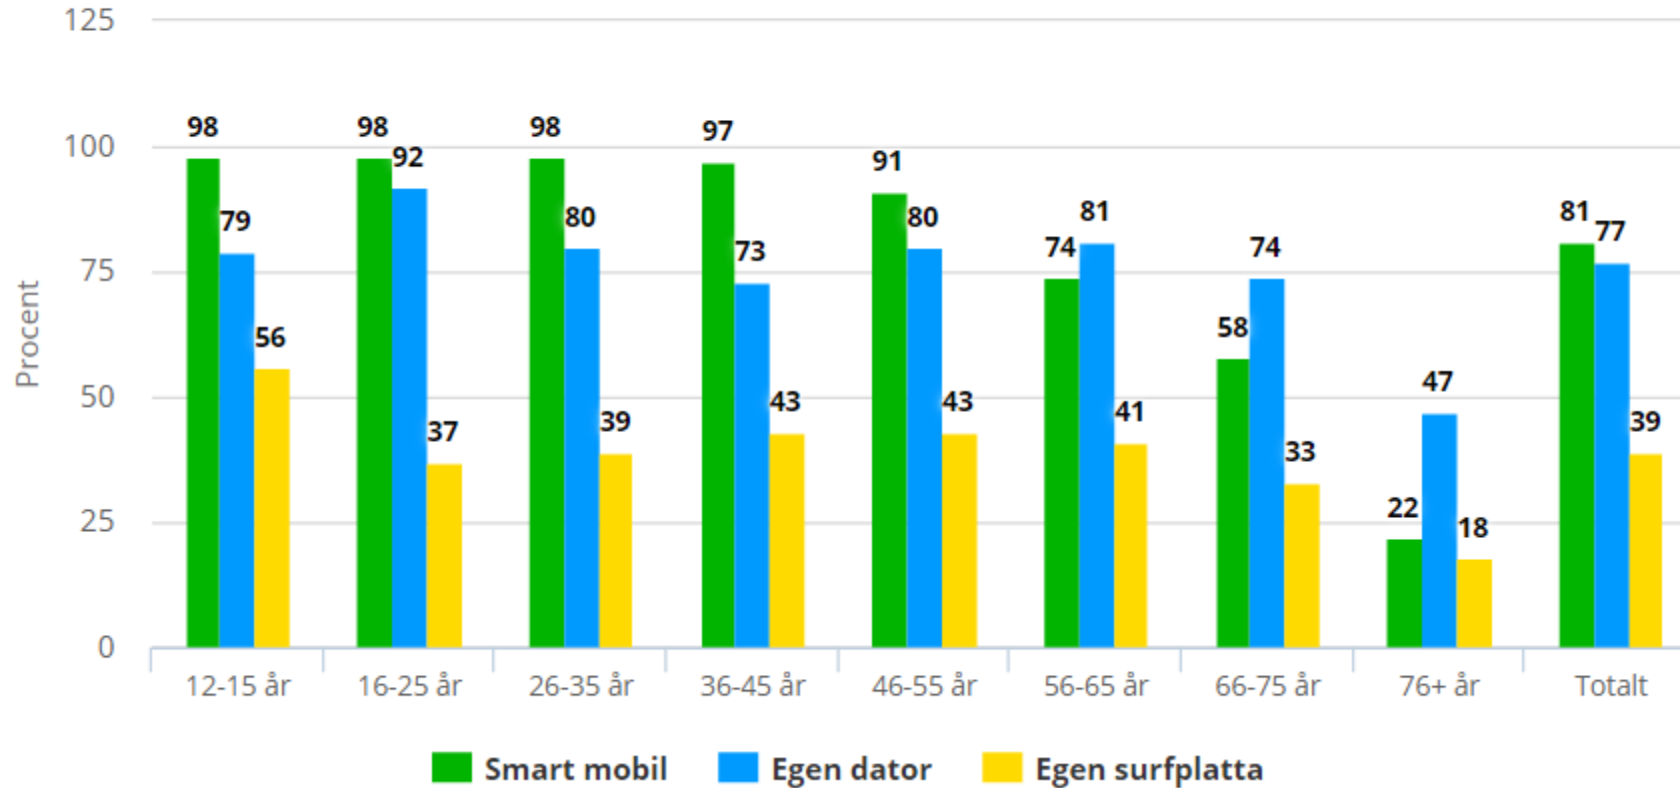

Smart Device Penetration in Europe

(GNI per capita in \$ 000s)

Source: Flurry Analytics, Oct '15; UN Dept. of Economic and Social Affairs; World Bank '14 GNI Per Capita

Andel av befolkningen som har tillgång till olika kombinationer av utrustning i hemmet 2016

1.12 Andel av befolkningen som har tillgång till olika kombinationer av utrustning i hemmet 2016.

Egen utrustning

1.14. Andel av befolkningen i olika ålder som har tillgång till smart mobil, egen dator respektive egen surfplatta.

Använder internet i mobilen

2.3. Genomsnittligt antal timmar i veckan som användare av smarta mobiler (16+ år) använder internet i mobilen.

SIEMENS

Checka in hemma
Styr dina nya Siemens vitvaror med

Hem Produkter eShop Kundservice Upptäck Siemens