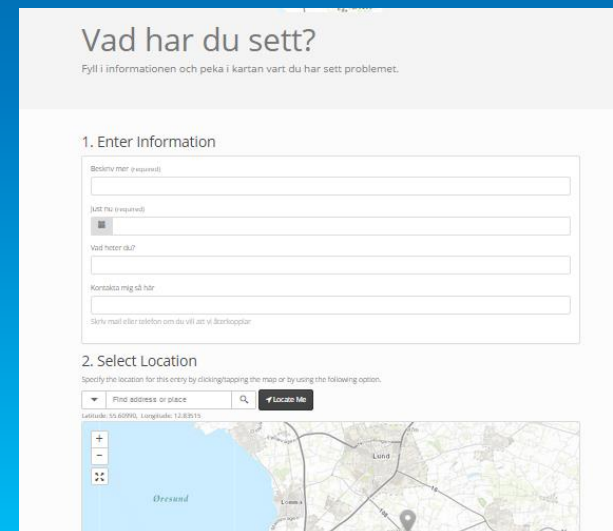

Crowdsourcing – skogsägare och allmänheten

GeoForm Survey 123

Portal