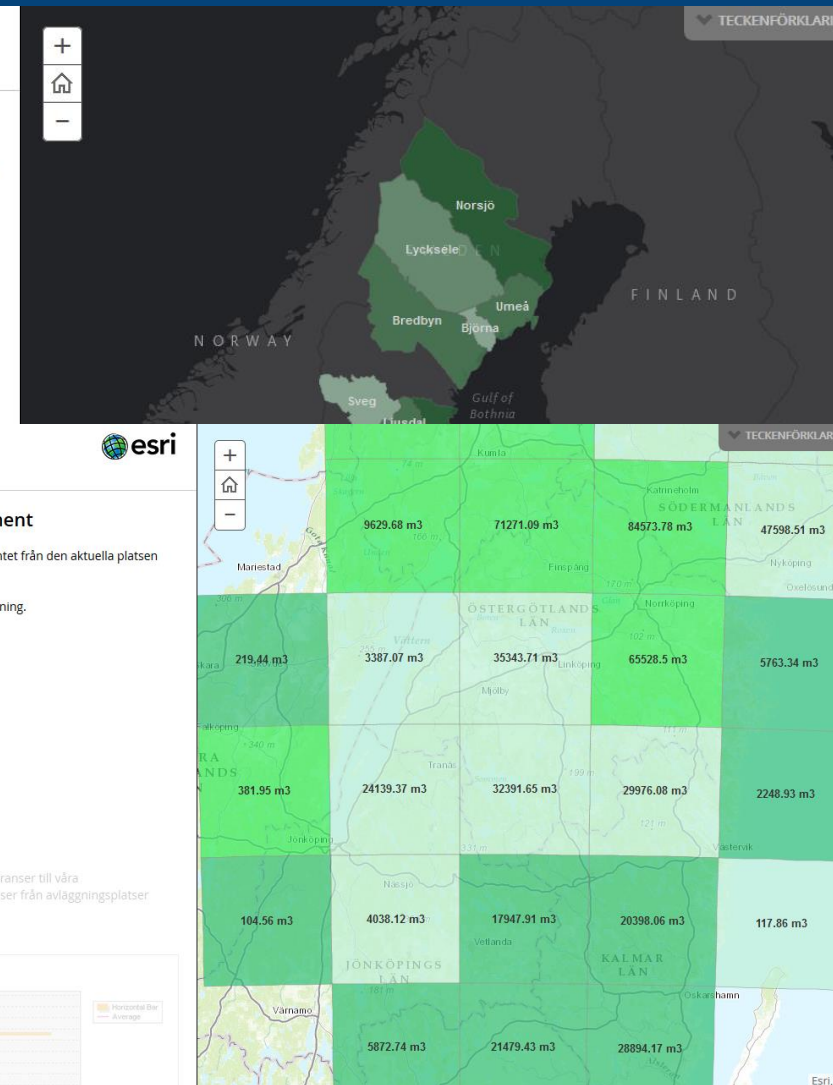

Redigera

Transporterad volym

Transporterad volym per distrikt, 201407- 201502

Vid analys av transporter per distrikt under perioden 1 juli 2014 till sista februari 2015 visar det sig att vi haft störst aktivitet i vårt nordligaste distrikt.

- Norsjö
- Umeå
- Lycksele
- Björna
- Bredbyn
- Sveg
- Ljusdal
- Hudiksvall
- Bollnäs
- Uppland
- Örebro
- Västerås
- Nyköping
- Linköping
- Vimmerby

Vanligaste transporterade sortiment

Kartan visar vilket som är det mest beställda sortimentet från den aktuella platsen från 1 juli till sista februari.

Zooma in i kartan för att se en mer detaljerad beskrivning.

- BARRMASSAVED
- GRANMASSAVED
- GRANTIMMER
- LÖVMASSAVED
- TALLTIMMER

Transporterade sträckor

Kartan visar medelavstånd och medelriktning för leveranser till våra mottagningsplatser. Tjockleken styrs av andel leveranser från avlägsnatsplatser längre bort än 140 km fågelvägen.

Genomsnittliga transportavstånd

Avlägsnatsplats	Genomsnittligt avstånd (km)
ÖSTERNÄSSTORPA	104,56
ÅLÖSSJÖ SÅG & HVALVÄRK	4038,12
VÄRMBY SÅG	17947,91
VIDA BRUKA HÅLTVÄD	20398,06
VÄRMBY SÅG & HVALVÄRK	117,86
SMÅRIT KAPPAKRAFTVERK	5872,74
SHUSKÅRDSVERKEN (STORÅ)	21479,43
SHUSKÅRDSVERKEN (STORÅ)	28894,17