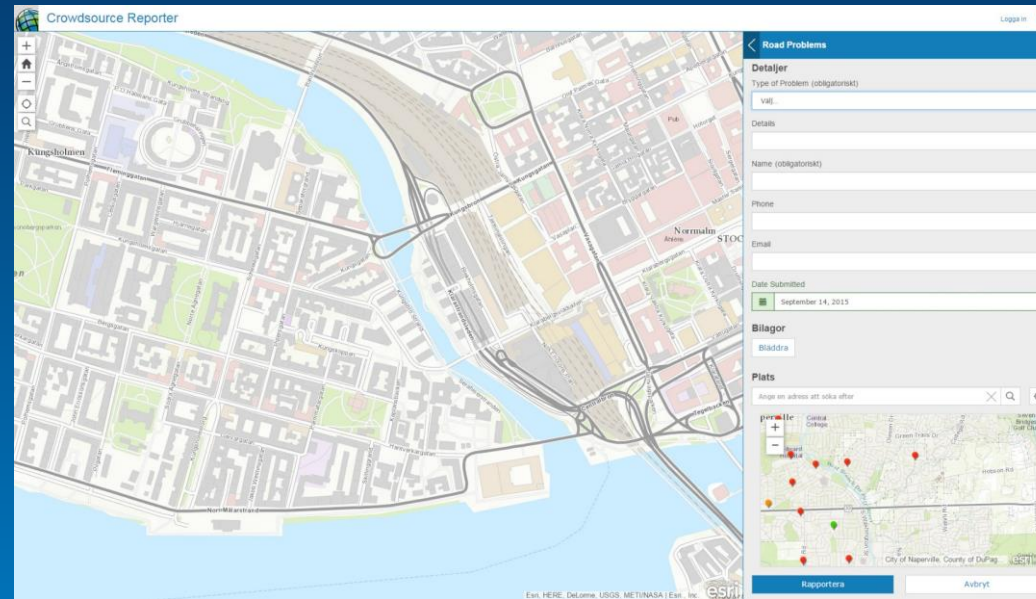

Crowdsourcing – skogsägare och allmänheten

GeoForm Survey 123

Portal