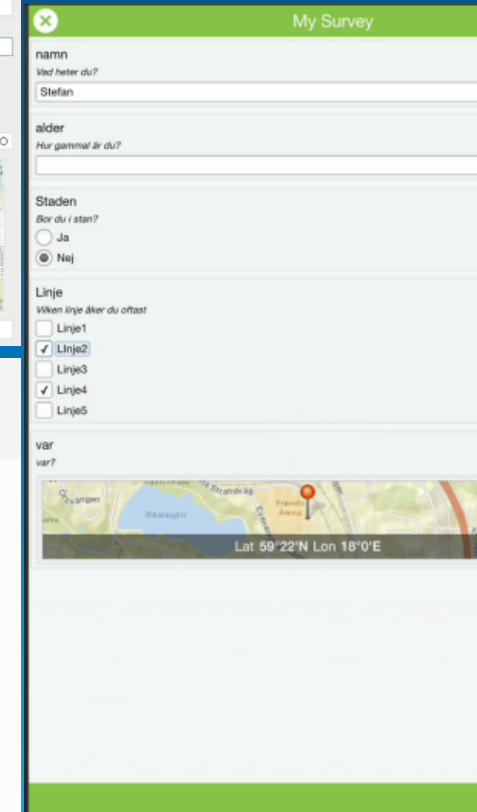

Crowdsourcing – skogsägare och allmänheten

GeoForm Survey 123

Portal