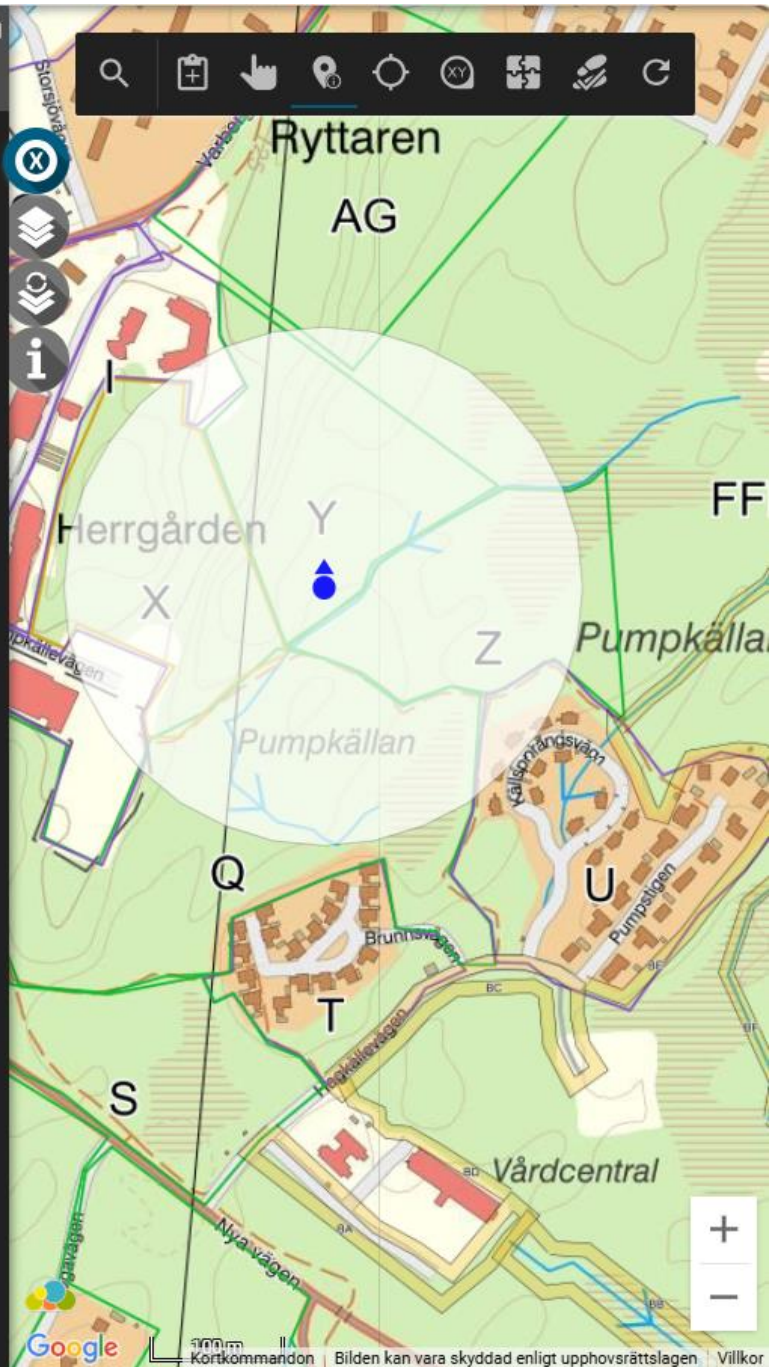

Patrullerna, ProLocate X

- ◊ Ser sina aktuella sökområde i karta
- ◊ Ser sin aktuella position och sina spår, i förhållande till tilldelat sökområde
- ◊ Kan rapportera in fynd inklusive foton på dessa, vilket medför möjlighet till uppdatering den försvunnes senaste kända position och därmed omstyrning av sökresurser
- ◊ Ger tydligt facit på var man sökt och vad som återstår

Aktiviteter
MPS
Tony Erling

Inget fordon
Tid: 0:00:00 (0:00:00)
Avstånd: 0.00 (0.00) km
GPS kvalitet (m): -

- AKTIV
- HUND
- PATRULL
- DRÖNARE
- FORDON
- BÅT
- INGEN AKTIVIT...
- INGEN AKTIVIT...

STOPPAD