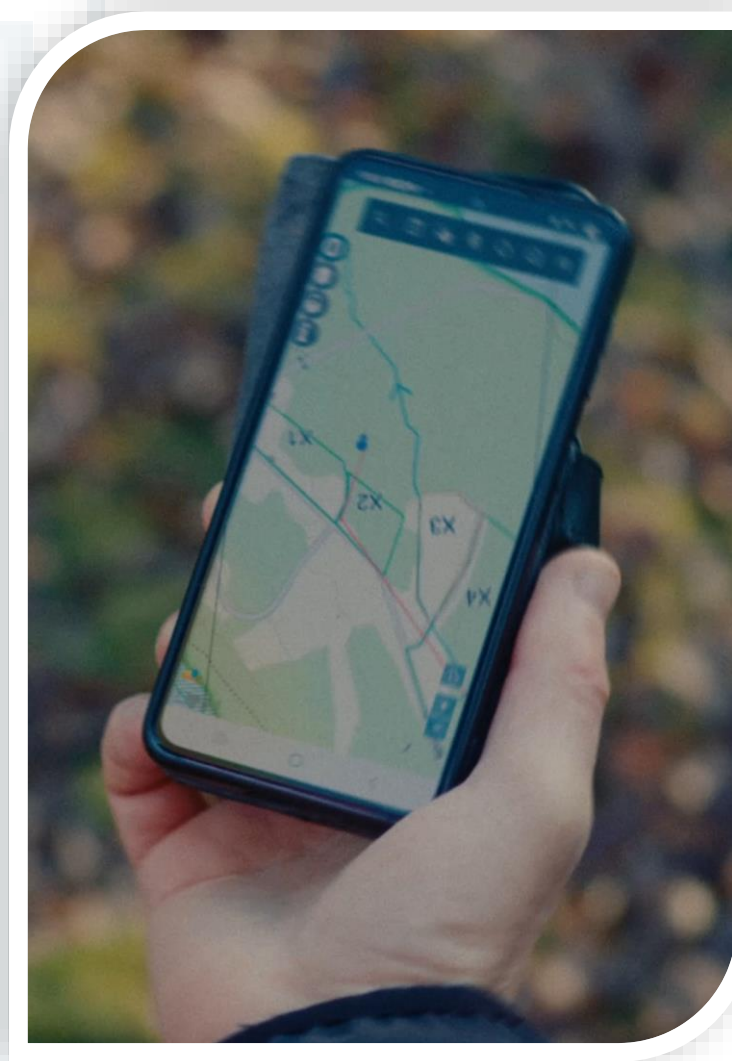

Patrullerna, ProLocate X

- ◊ Ser sina aktuella sökområde i karta
- ◊ Ser sin aktuella position och sina spår, i förhållande till tilldelat sökområde
- ◊ Kan rapportera in fynd inklusive foton på dessa, vilket medför möjlighet till uppdatering den försvunnes senaste kända position och därmed omstyrning av sökresurser
- ◊ Ger tydligt facit på var man sökt och vad som återstår