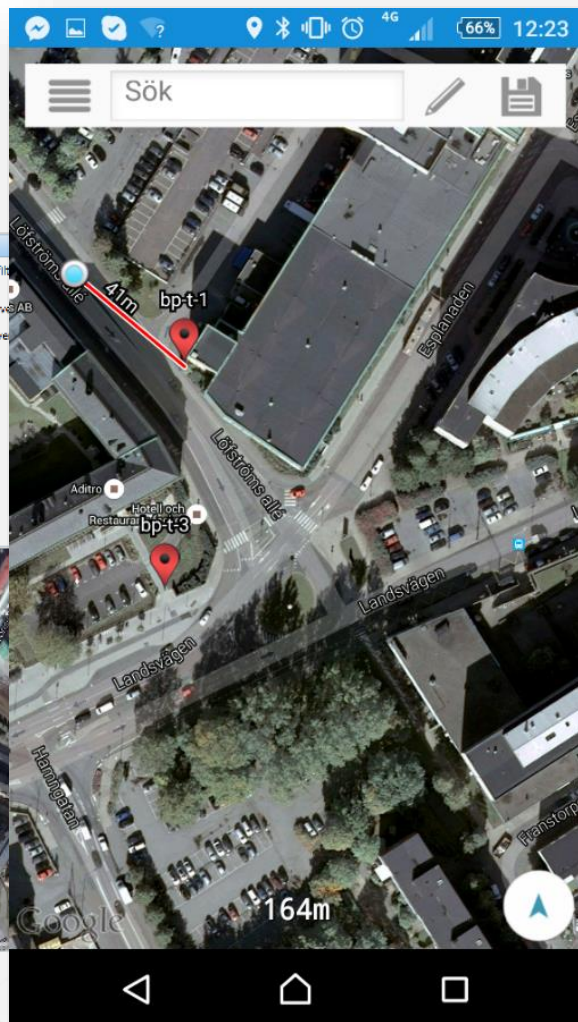

Hitta brandpost