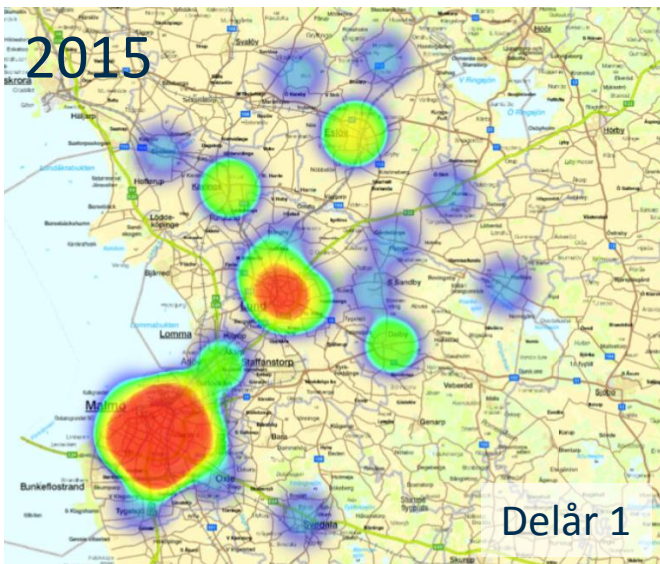

Var sker bostadsbränderna?