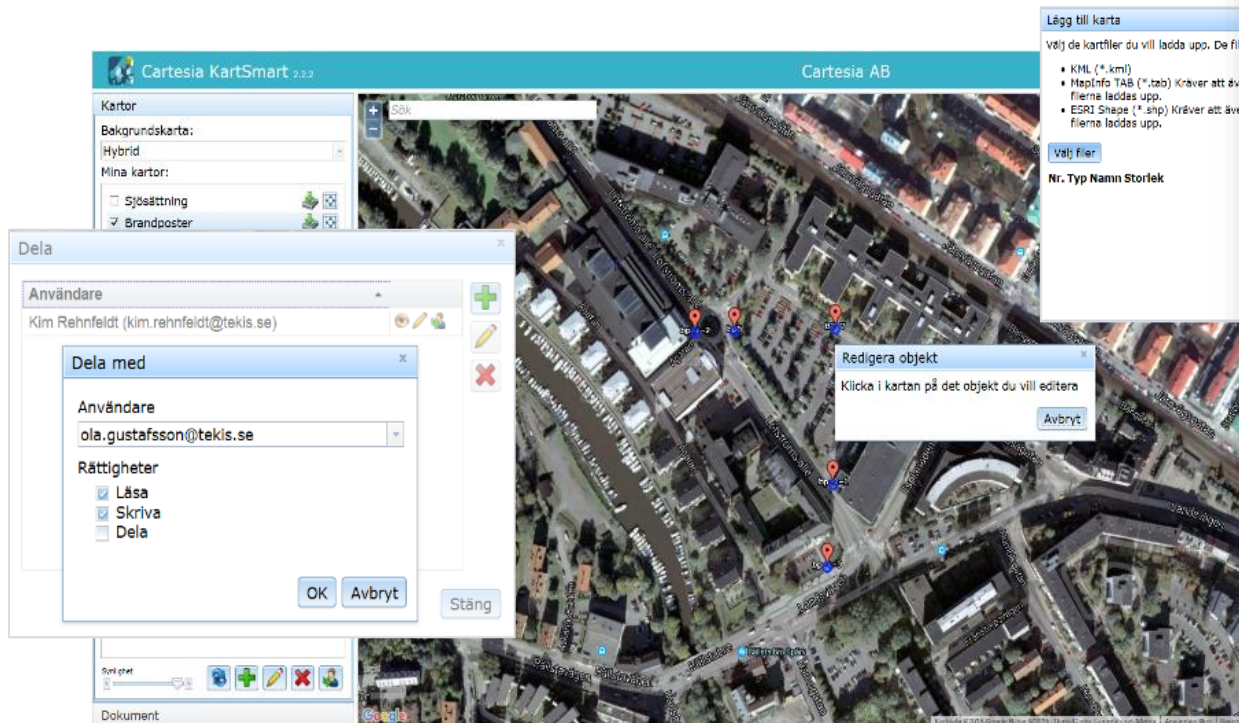

Hitta brandpost