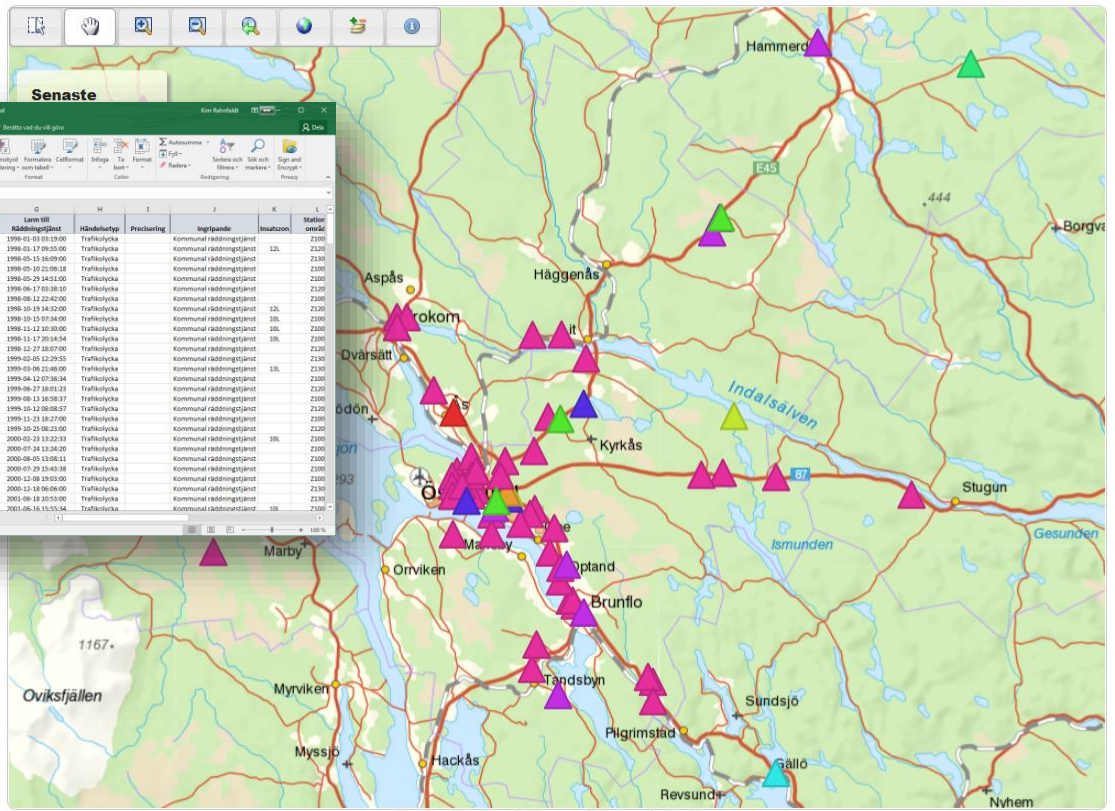

Sökning

☒ Ätgärder
☐ Trafikolycka

1. Favoriter
2. Östersund centrum
   - Moped och cykel
   - På två hjul
   - Huvudgator
   - Vinterhelger
   - Frösön
   - Tertial 1-16
   - Trafik med skum

1. Insats
2. Period
   - Händelse annat u
   - Händelse ingripa
   - Händelse med tillk
   - Händelse utan tillk
   - Insatstyp
   - Insatzzon
   - Kommuner

1. Trafikolycka
2. Trafikelement
   - Ätgärder

1. Ätgärder
2. Losstagning
   - Välj...
   - Säkring av skadeplats
   - Säkring mot brand genom skumutläggning
   - Övrigt
   - Välj...

Antal sökräffar: 247 , varav 80 koordinatsatta.