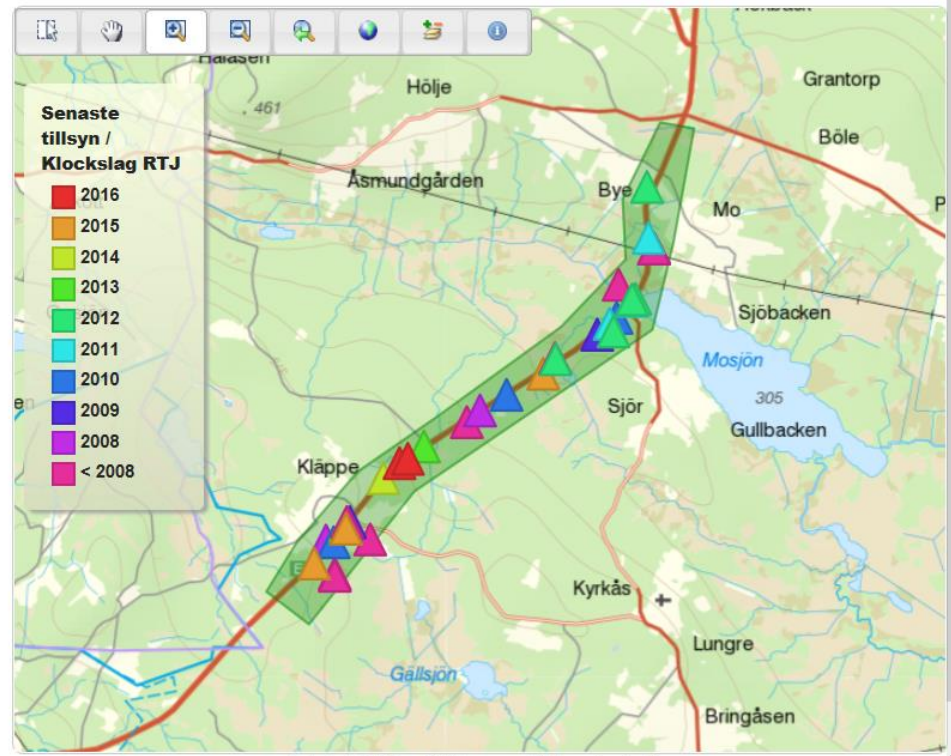

Sök Sparade sökningar

Körtidsanalys Insatzzoner Kartområden Visualisering i karta Karta i helskärm Hjäl

Sökning [Spara sökning](#) [Rensa](#) [Skapa rapport](#)

Trafikolycka ☒ Kartområde ☒

Händelse med tillbud

1. **Favoriter**
2. Östersund centrum
   - På två hjul
   - Vinterhelger
   - Frösön
   - Tertial 1-16
   - BeiB med skum
   - Trafik med skum
   - Tertial 2-15

1. **Insats**
2. Period
   - Händelse annat uppdrag
   - Händelse ingripande
   - **Händelse med tillbud**
   - Händelse utan tillbud
   - Insatstyp
   - Insatzon
   - Kommuner

1. **Objekt**
2. Byggnad
   - Handläggare
   - Kommuner/Områden
   - Objektstyp
   - SBA
   - Teknik
   - Tillstånd
   - Tillsyn

Händelse med tillbud [Sök](#)

- Annan olycka
- Annan vattenskada
- Annat ras
- Bergras/jordskred
- Brand ej i byggnad
- Brand i byggnad

Antal sökträffar: 4452 , varav 32 koordinatsatta.