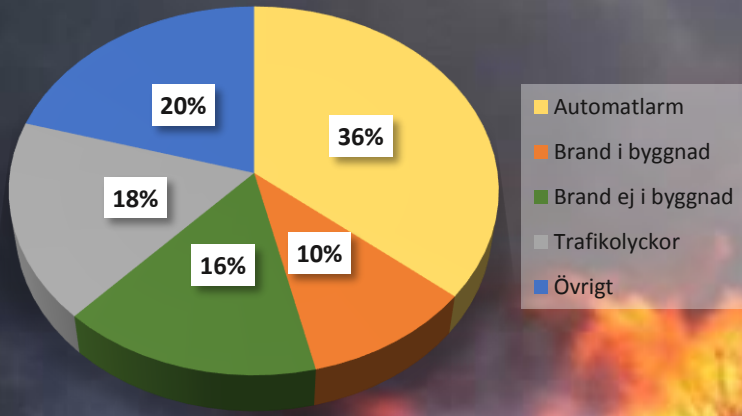

# > 90 000 räddningsinsatser

Sökning

Ätgärder  
 Trafikolycka

- Favoriter
- Östersund centrum
  - Moped och cykel
  - På två hjul
  - Huvudgator
  - Vinterhelger
  - Frösön
  - Tertial 1-16
  - Trafik med skum