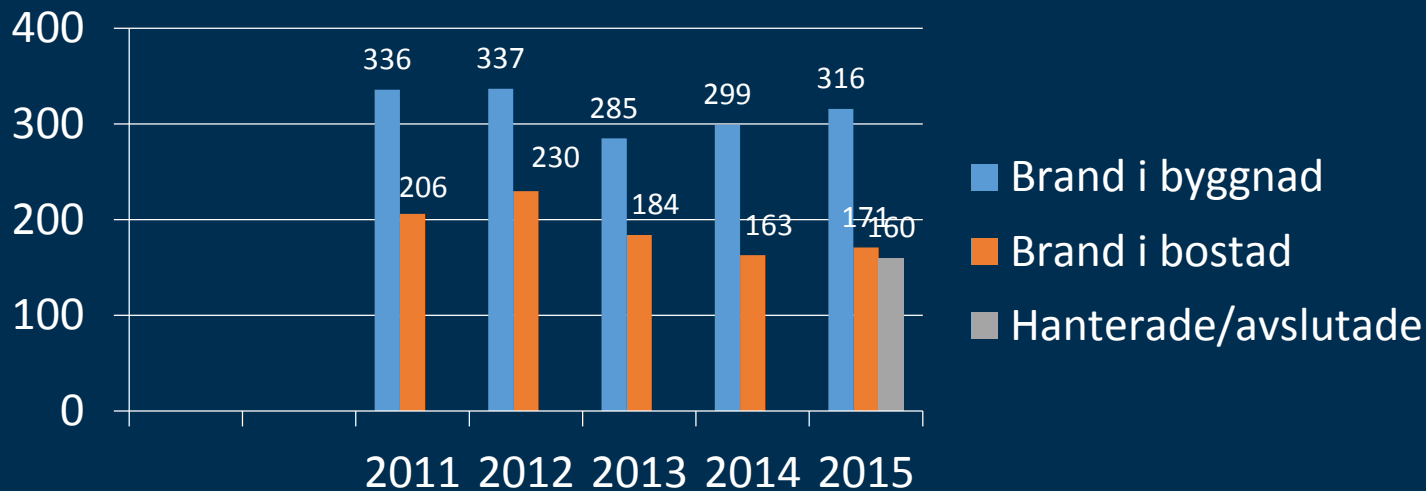

Antal sökträffar: 4452 , varav 32 koordinatsatta.