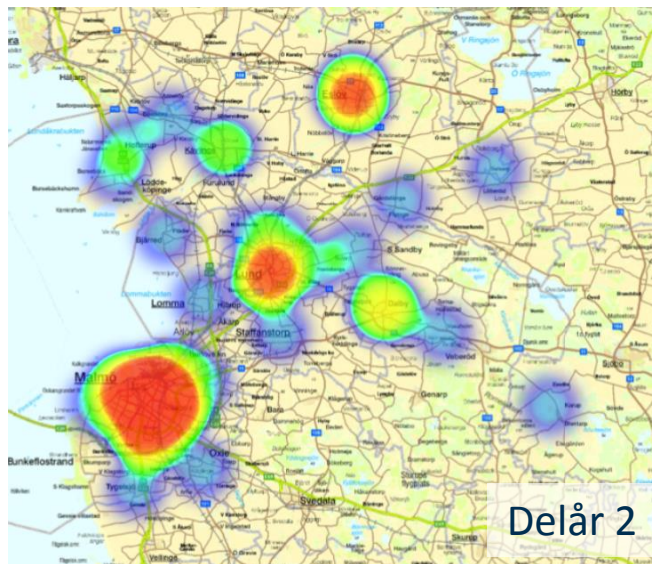

Var sker bostadsbränderna?