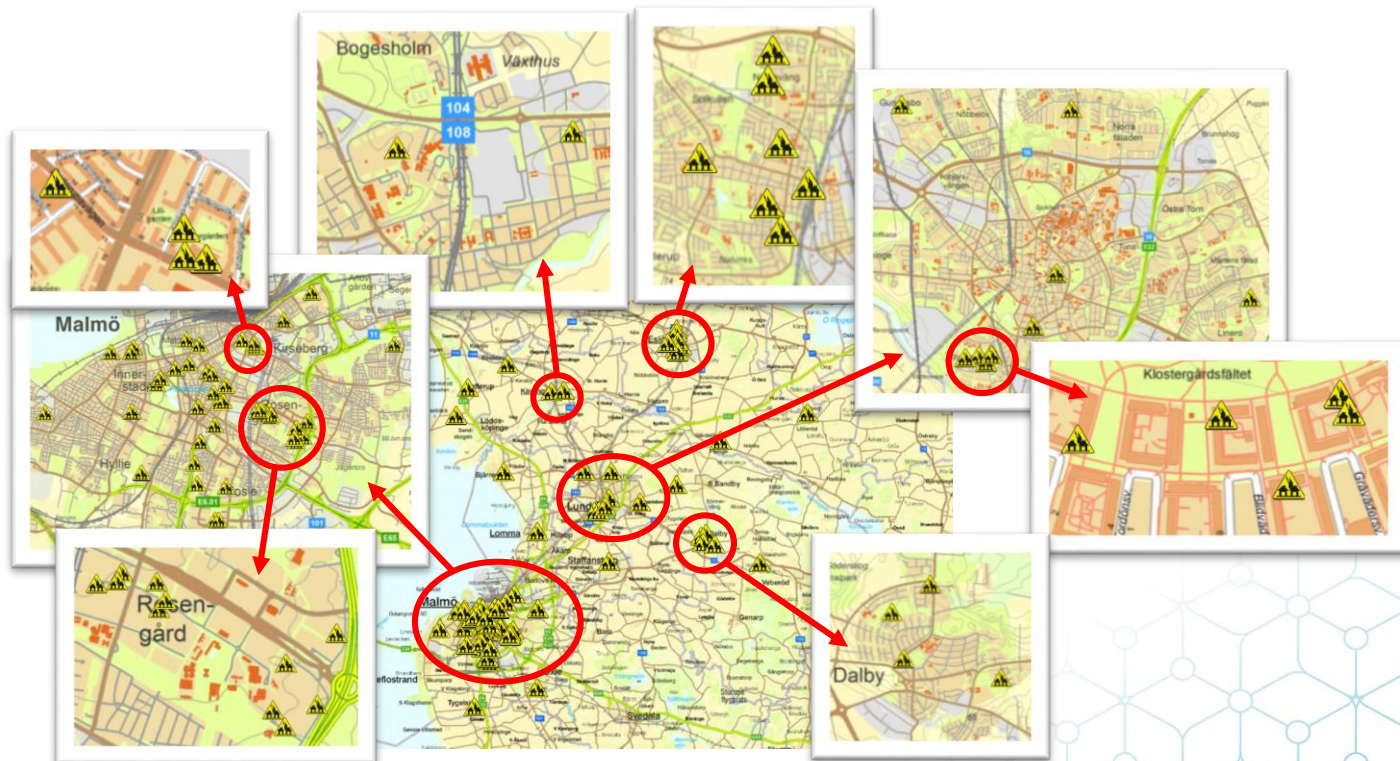

Distriktsrapport Rsyd