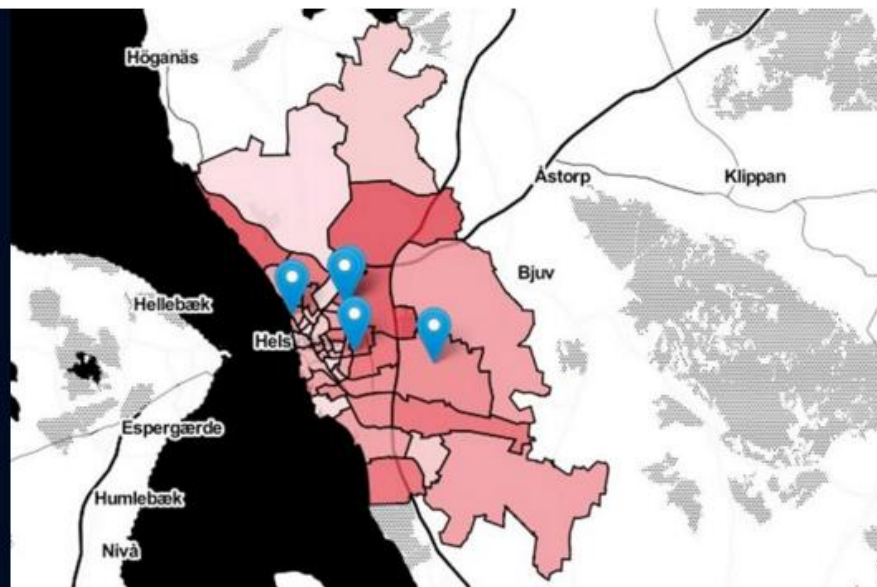

Händelsedata

KARTA – SE VAR INBROTEN SKER

Nu skjuter inbrotten i höjden

HELSINGBORG Sedan några veckor tillbaka har polis märkt av en ökning av bostadsinbrotten. I vår interaktiva grafik kan du bland annat ta reda på var inbrotten sker och få tips om hur du skyddar dig. 🗨️