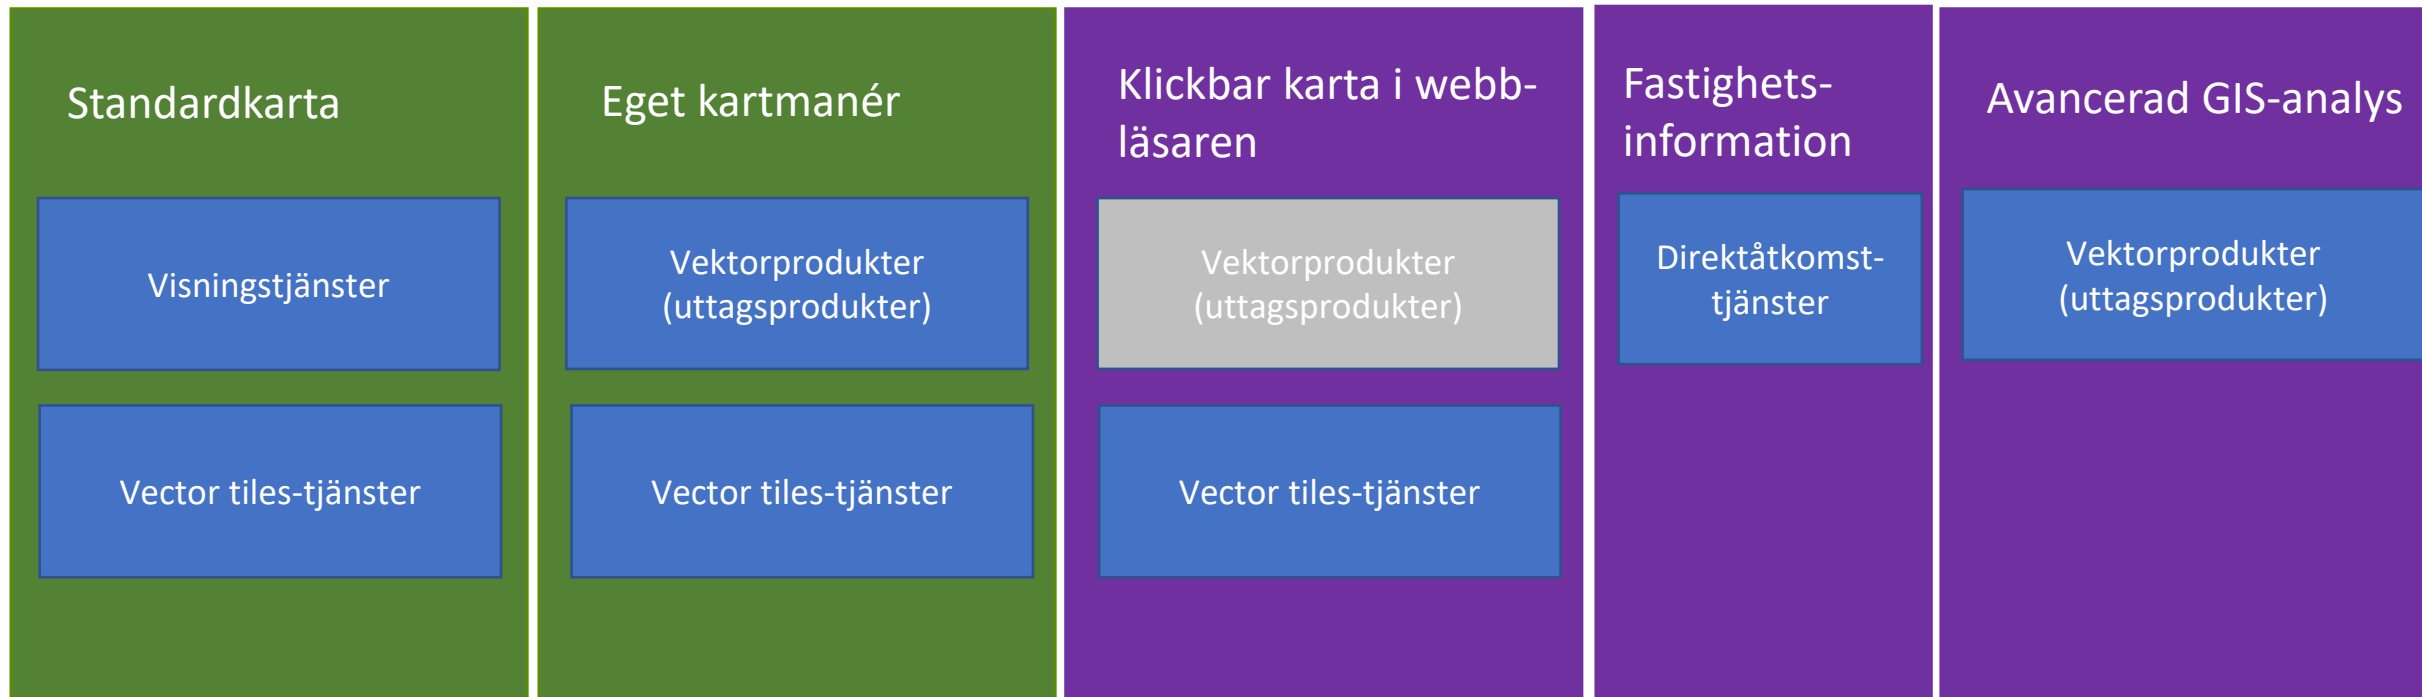

NYA PRODUKTERNA SKAPAR NYA MÖJLIGHETER