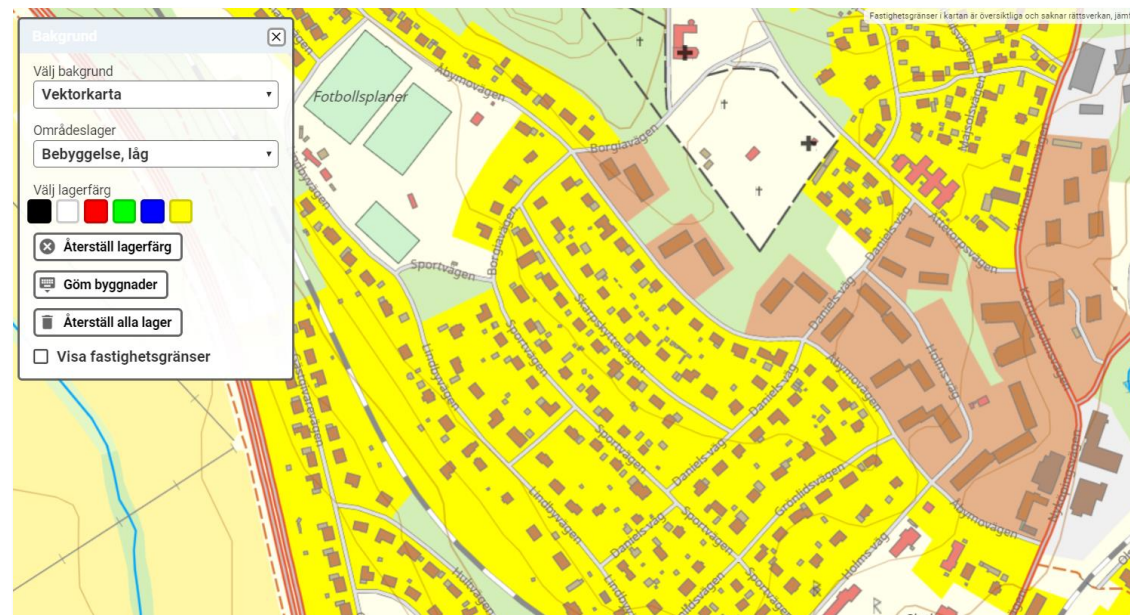

MANÉR-/STILSÄTTNING

- Egen profilering
- Dag och nattversion
- Fält och utskrift
- Anpassning för färgblindhet
- Högupplösta utskrifter