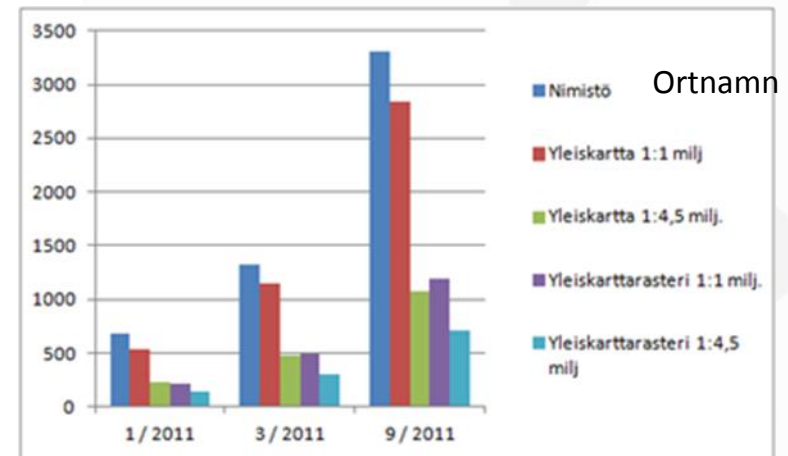

Finlands miljöcentral SYKE öppnade data år 2008 och Lantmäteriverket småskaliga kartor år 2011

Confidential

Antal nedladdade nationella datafiler

TIETOKESKUS

Valtakunnallisten aineistopakettien latausmäärät

	Avgift	2007 maksullinen	05/2008	2009	2010
*Pohjavesialueet		22	642	1486	1232
*Luonnonsuojelualueet		28	444	919	807
Natura2000		36	393	691	602
Valuma-aluejako		4	283	687	685
Arvokkaat kallioalueet		4	345	776	431
Suojeluohjelmat		17	236	382	362
Suokasvillisuusvyöhykkeet		2	154	207	129
Metsäkasvillisuusvyöhykkeet		2	152	287	210
*Rajoitusalueet		3	132	246	156
*Maakuntakaavat				276	309
Vesienhoitoalueet				44	359
Asuinalueet				355	364
Luonnon virkistyskäyttö				216	220
Yhdyskuntarakenne				355	272
Asemakaavoitettu alue				208	553
RakL mukaiset yleiskaavarajat				31	169
CORINE2000 (4 aineistoa)		41	82	92	72
CORINE2006					279
Meluselvitykset					25
Liikennealueiden riskiluokitus				173	220
Maisemamaakunnat				113	
yhteensä		159	2863	7431	7569

18.9.2004

* Päivitysväli kaksi kertaa vuodessa

S Y K E