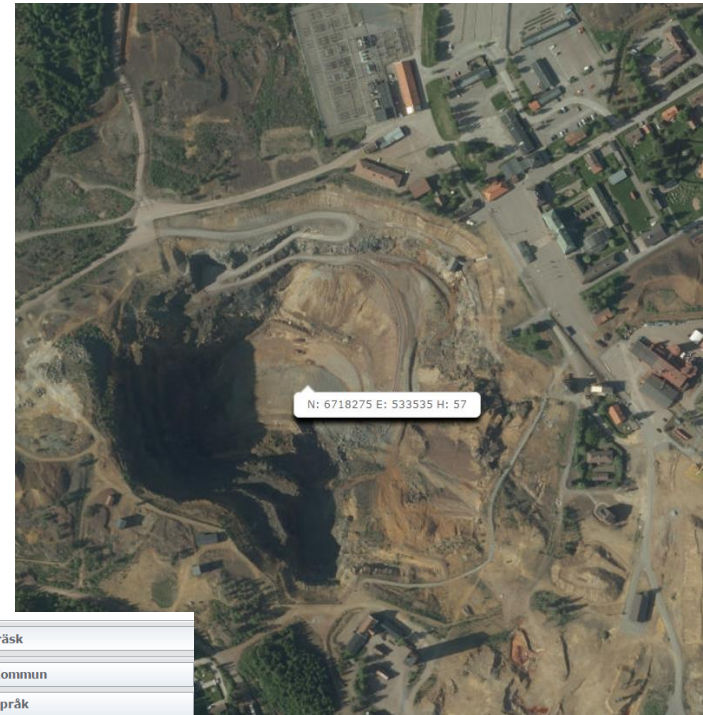

Utveckling framåt

- Kartutskrift 1:10 000
- Mer innehåll & funktion
  - fastighetsgränser & beteckningar
- Digital användning
- Förbättra kartan

Slutar med träsk

Län Kommun

Namntyp Språk

10 25 50 100 träffar per sida

Sokresultat

- Abborrträsk
  Västerbottens län | Vindeln | Bebyggelse | Svenska
- Abborrträsk
  Norrbottens län | Arvidsjaur | Bebyggelse | Svenska
- Abborrträsk
  Norrbottens län | Arvidsjaur | Bebyggelse | Svenska
- Abborrträsk
  Västerbottens län | Vindeln | Trakt | Svenska
- Abborrträsk
  Västerbottens län | Lycksele | Trakt | Svenska
- Abborrträsk
  Norrbottens län | Arvidsjaur | Trakt | Svenska
- Abborrträsk
  Norrbottens län | Överkalix | Trakt | Svenska
- Abborrträsk
  Norrbottens län | Kiruna | Sjönamn | Svenska
- Ajkesträsk
  Gotlands län | Gotland | Sjönamn | Svenska
- Alningshajdräsk
  Gotlands län | Gotland | Sjönamn | Svenska
- Alnästräsk
  Gotlands län | Gotland | Sjönamn | Svenska

ESKÖN

PANORERA SKAPA ÄNDRA MÅT

LANTMÄTERIET