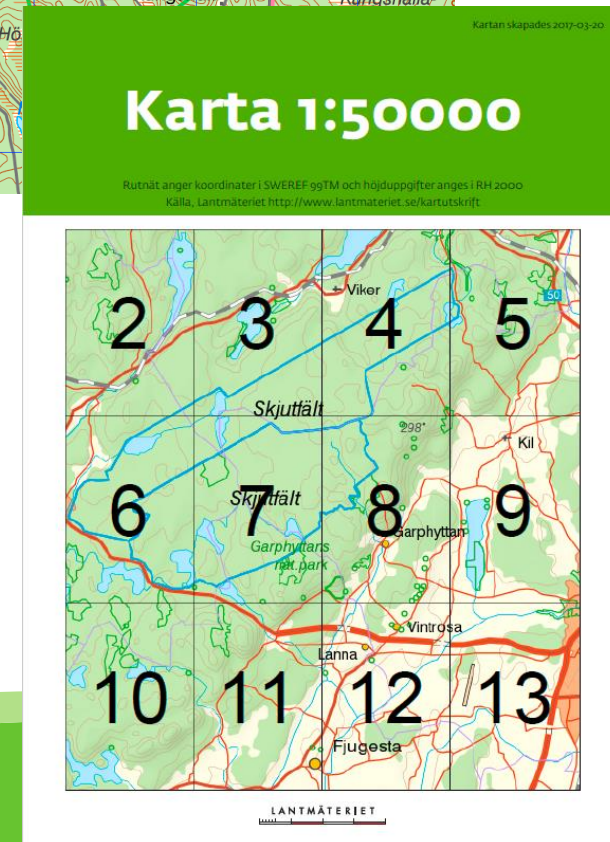

Kartutskrift

- Från analogt till digitalt...
- Ladda hem en kartbok i PDF
  - 12 kartsidor i A4 i 1:50 000
  - Valbart område
  - Rutnät, teckenförklaring m.m. är valbart