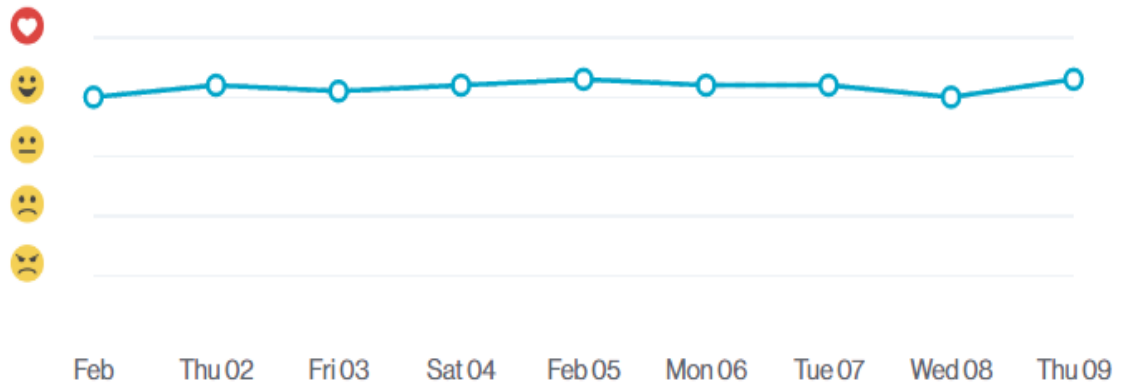

Nöjda användare

Vad tycker du om vår nya tjänst för kartutskrift?

Mood - 543 Answers - 543 Responses

Happy (4.2)