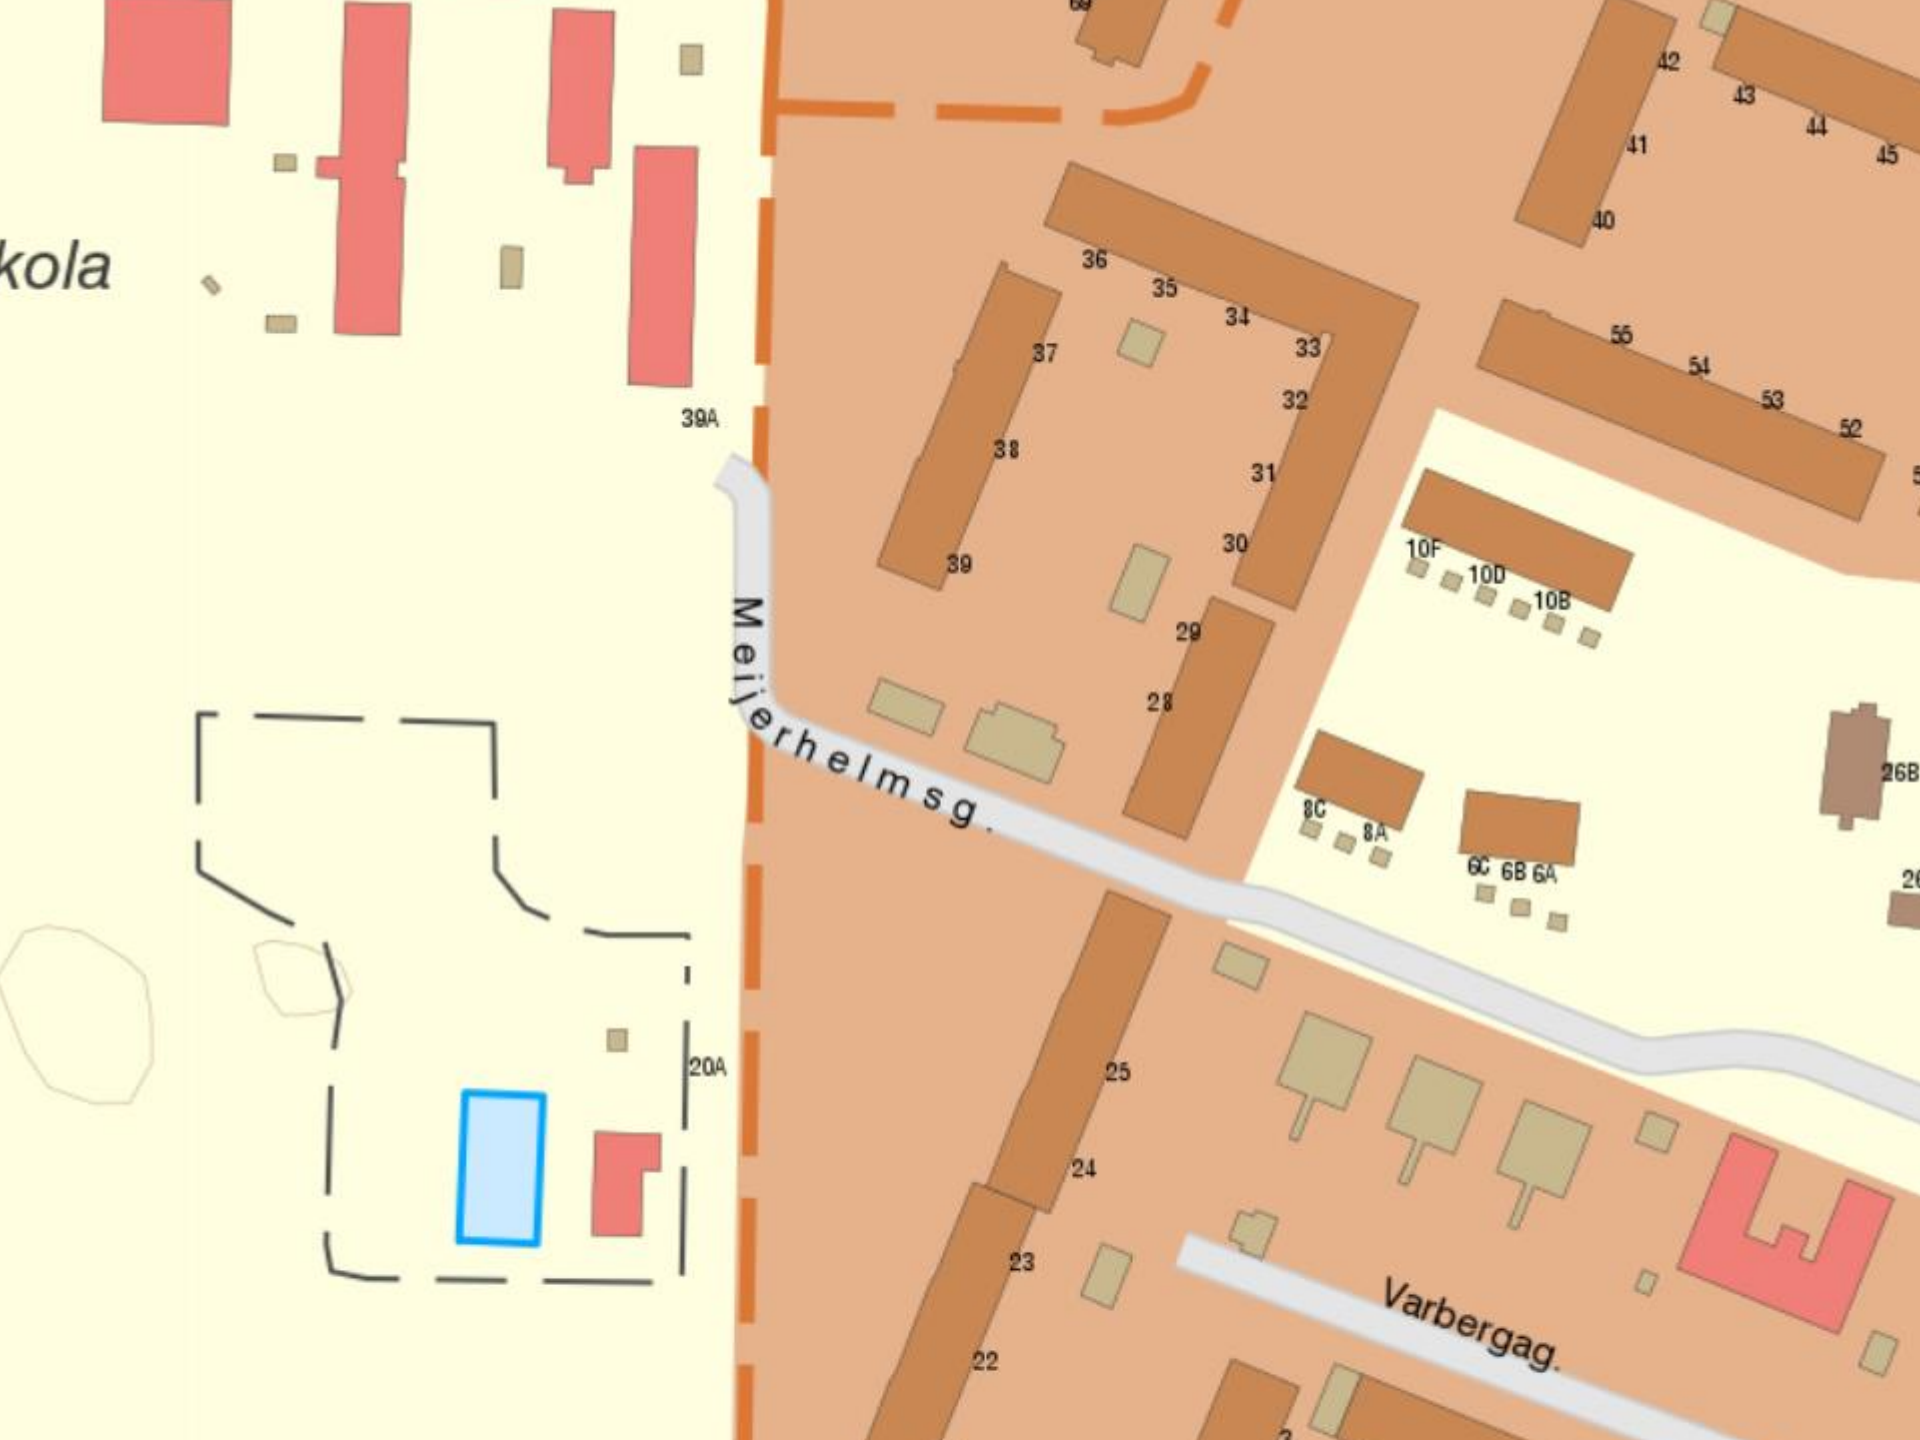

An aerial photograph of a city street grid with colorful, semi-transparent outlines overlaid on the buildings and streets. The outlines are in shades of blue, green, and purple. Street names are visible in white text, including 'Kungälvsgatan', 'N. Alstergatan', 'Kungälvsgatan', 'Kungälvsgatan', and 'N. Alstergatan'.

Förnyat kartsortiment

Sara Stefansson

Sofia Stjernlöf

Lantmäteriet

Produktchef e-tjänster Tomas Gabrielsson

Lantmäteriets tryckta kartor

kola

39A

Meierhelmsg.

20A

Varbergag.

- **Sammanslagen**

- **Skiktindelad**

Likriktat kartutseende oavsett åtkomstsätt

Målsättningen är att manérsätta vektordata, visningstjänster, nedladdningsbara rasterbilder och kartor i Lantmäteriets tjänster successivt får ett likriktat utseende.