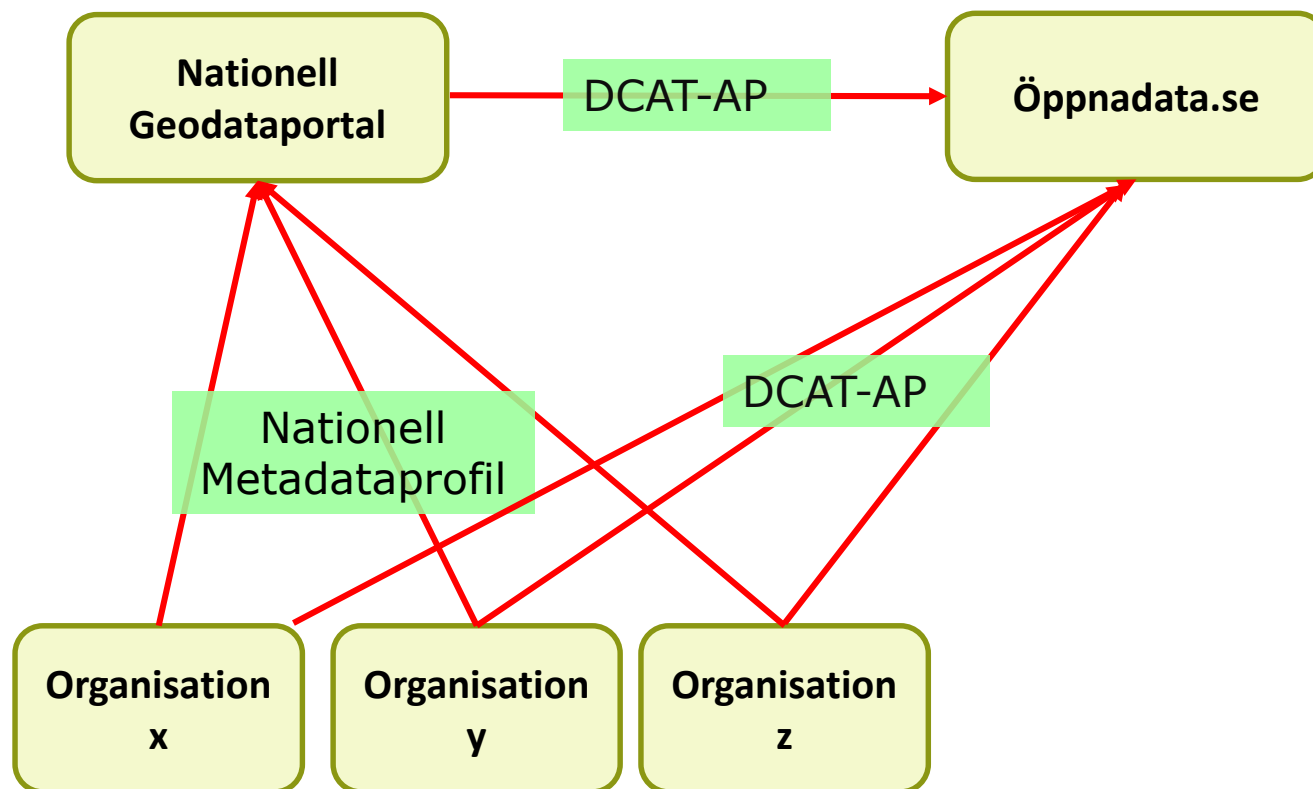

Publiceringsflöde för metadata om Geodata