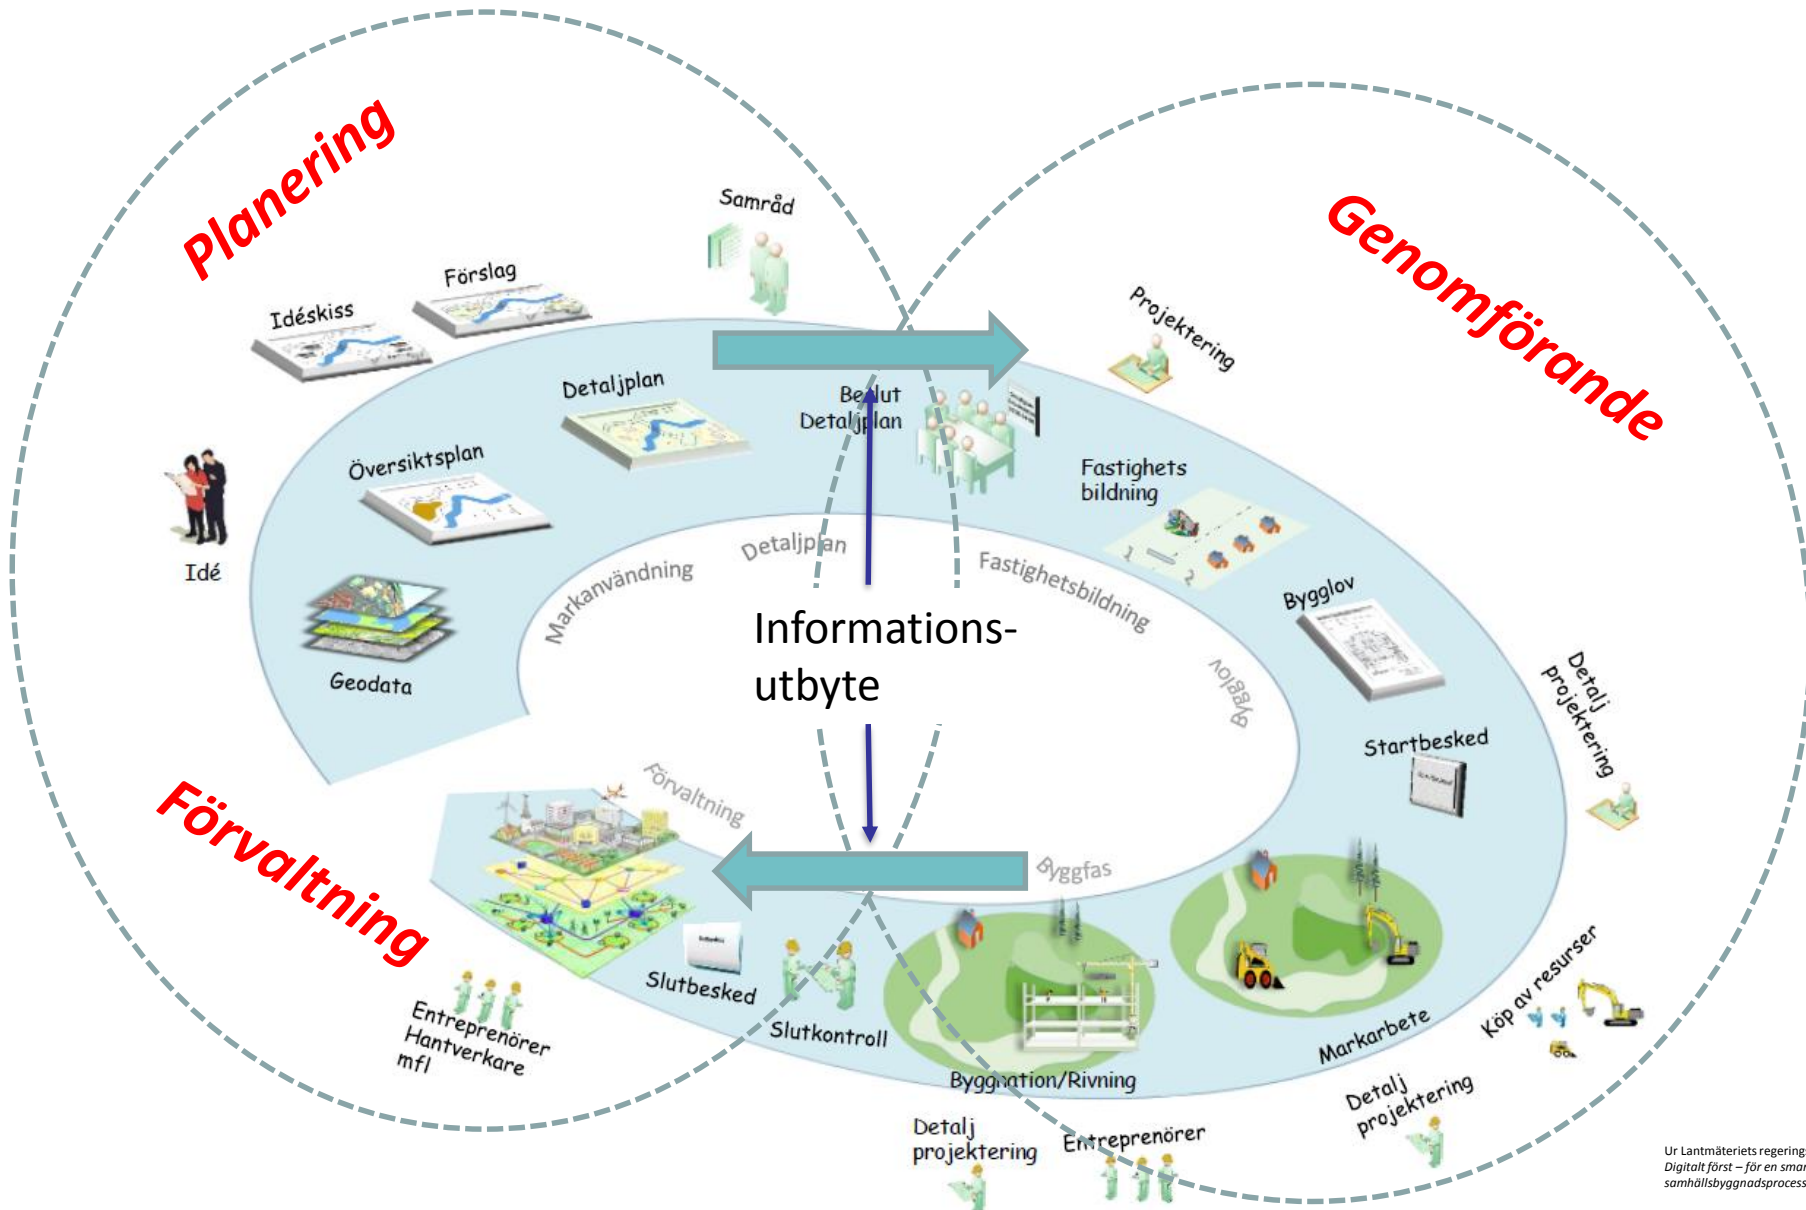

# Samhällsbyggnadsprocessen - Långsiktig målbild

(enligt LM och Boverkets regeringsuppdrag – Digitalt först)

”Den långsiktiga målbilden är ett öppet, obrutet digitalt informationsflöde genom hela samhällsbyggnadsprocessen. Det är informationen som står i centrum. Det inbegriper även information som medborgare eller företagare tillför eller tar del av innan, under och efter processen.”

# Tes

- Att det finns ett stort behov av information till planeringsunderlag i form av befintlig infrastruktur (Energi, Telekom, Väg & Järnväg, VA, etc.), miljö och natur, fornminnen, m fl riksintressen
- Att kommunikationen och informationsutbytet mellan aktörer inom samhällsbyggnadsprocessen fungerar tungrovt och med många manuella steg, olika versioner, olika format, etc
- Att byggbolagen (projektörer, konstruktörer, byggare etc.) rör sig i CAD/BIM-världen har svårt att förhålla sig till geografin och GIS-världen och objektens relation till varandra

# Samhällsbyggnadsprocessen

## Planering, Genomförande, Förvaltning